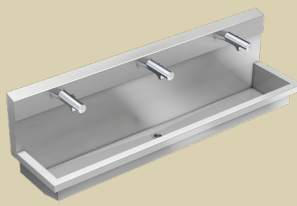

PL18UEM | 3600004044

- 3 mycí místa
- 3 elektronické umyvadlové baterie
- Připojení k teplé a studené vodě
- Rozměry: 1800 x 530 x 440 mm (š x v x h)