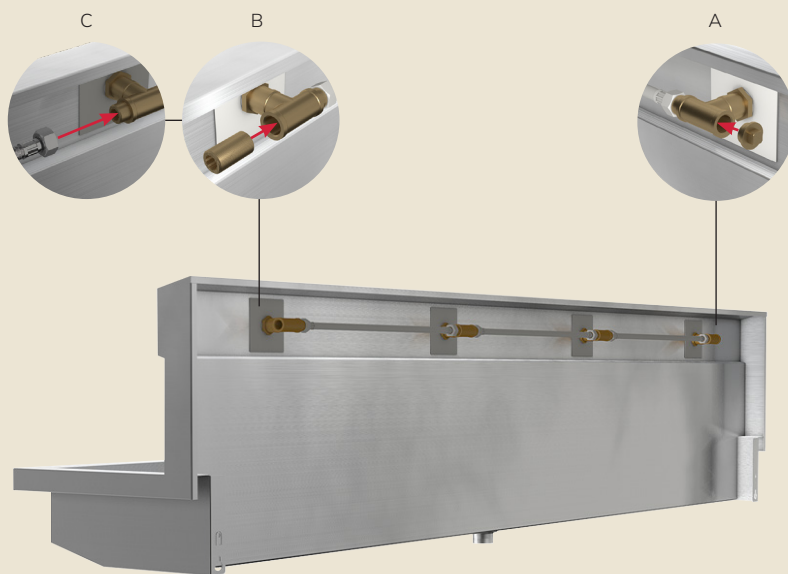

Vysoký a široký lem také vytváří stabilní proporce celého výrobku. Integrovaná zadní stěna slouží také jako ochrana proti stříkající vodě. Díky šikmé a odsazené armatury panel je zabráněno odkládání nežádoucích předmětů a zároveň je zajištěna pevná stabilita mycích jednotek.

## Modulární řešení PLANOX

Předkonfigurovaný žlab včetně armatur a vodních vedení ve 4 délkách (šířka mycího místa 600 mm)

## Varianty ventilů

- Předmontované hadice
- Šroubení koncovky (A) a závitové vsuvky (B) podle volby strany připojení
- Spojení s vodní přípojkou pomocí hadice, na místě instalace (C)
- Flexibilní konstrukce vodní přípojky, protože koncovku lze našroubovat na druhou stranu
- 1 Vodní přípojka, 1 Vodní výstup - bez příčných spár

## Smíšené varianty

- Předmontované trubky s 100 % izolace
- Šroubení vodní přípojky s hadicemi, na místě instalace (A)
- Flexibilní konstrukce vodní přípojky, lze před montáží na stěnu otočit (B)
- 1 Vodní přípojka, 1 Vodní výstup - bez příčných spár