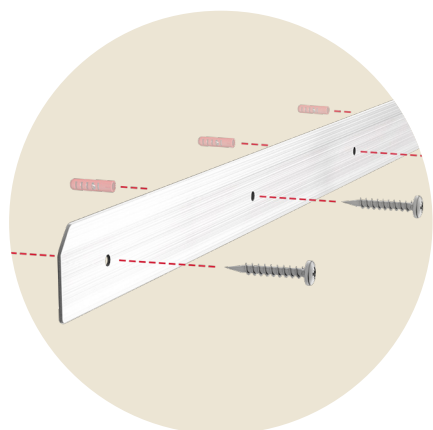

## Modulární řešení PLANOX

Předkonfigurovaný žlab včetně armatur a vodních vedení ve 4 délkách (šířka mycího místa 600 mm)

## Varianty ventilů

- Předmontované hadice
- Šroubení koncovky (A) a závitové vsuvky (B) podle volby strany připojení
- Spojení s vodní přípojkou pomocí hadice, na místě instalace (C)
- Flexibilní konstrukce vodní přípojky, protože koncovku lze našroubovat na druhou stranu
- 1 Vodní přípojka, 1 Vodní výstup - bez příčných spár

## Smíšené varianty

- Předmontované trubky s 100 % izolace
- Šroubení vodní přípojky s hadicemi, na místě instalace (A)
- Flexibilní konstrukce vodní přípojky, lze před montáží na stěnu otočit (B)
- 1 Vodní přípojka, 1 Vodní výstup - bez příčných spár