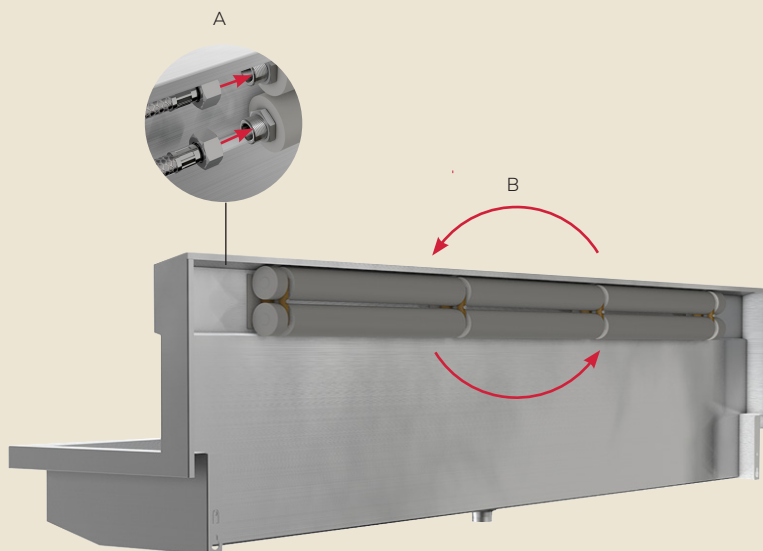

Vysoký a široký lem také vytváří stabilní proporce celého výrobku. Integrovaná zadní stěna slouží také jako ochrana proti stříkající vodě. Díky šikmé a odsazené armatury panel je zabráněno odkládání nežádoucích předmětů a zároveň je zajištěna pevná stabilita mycích jednotek.

## Modulární řešení PLANOX

Předkonfigurovaný žlab včetně armatur a vodních vedení ve 4 délkách (šířka mycího místa 600 mm)

## Varianty ventilů

- Předmontované hadice
- Šroubení koncovky (A) a závitové vsuvky (B) podle volby strany připojení
- Spojení s vodní přípojkou pomocí hadice, na místě instalace (C)
- Flexibilní konstrukce vodní přípojky, protože koncovku lze našroubovat na druhou stranu
- 1 Vodní přípojka, 1 Vodní výstup - bez příčných spár

## Smíšené varianty

- Předmontované trubky s 100 % izolace
- Šroubení vodní přípojky s hadicemi, na místě instalace (A)
- Flexibilní konstrukce vodní přípojky, lze před montáží na stěnu otočit (B)
- 1 Vodní přípojka, 1 Vodní výstup - bez příčných spár