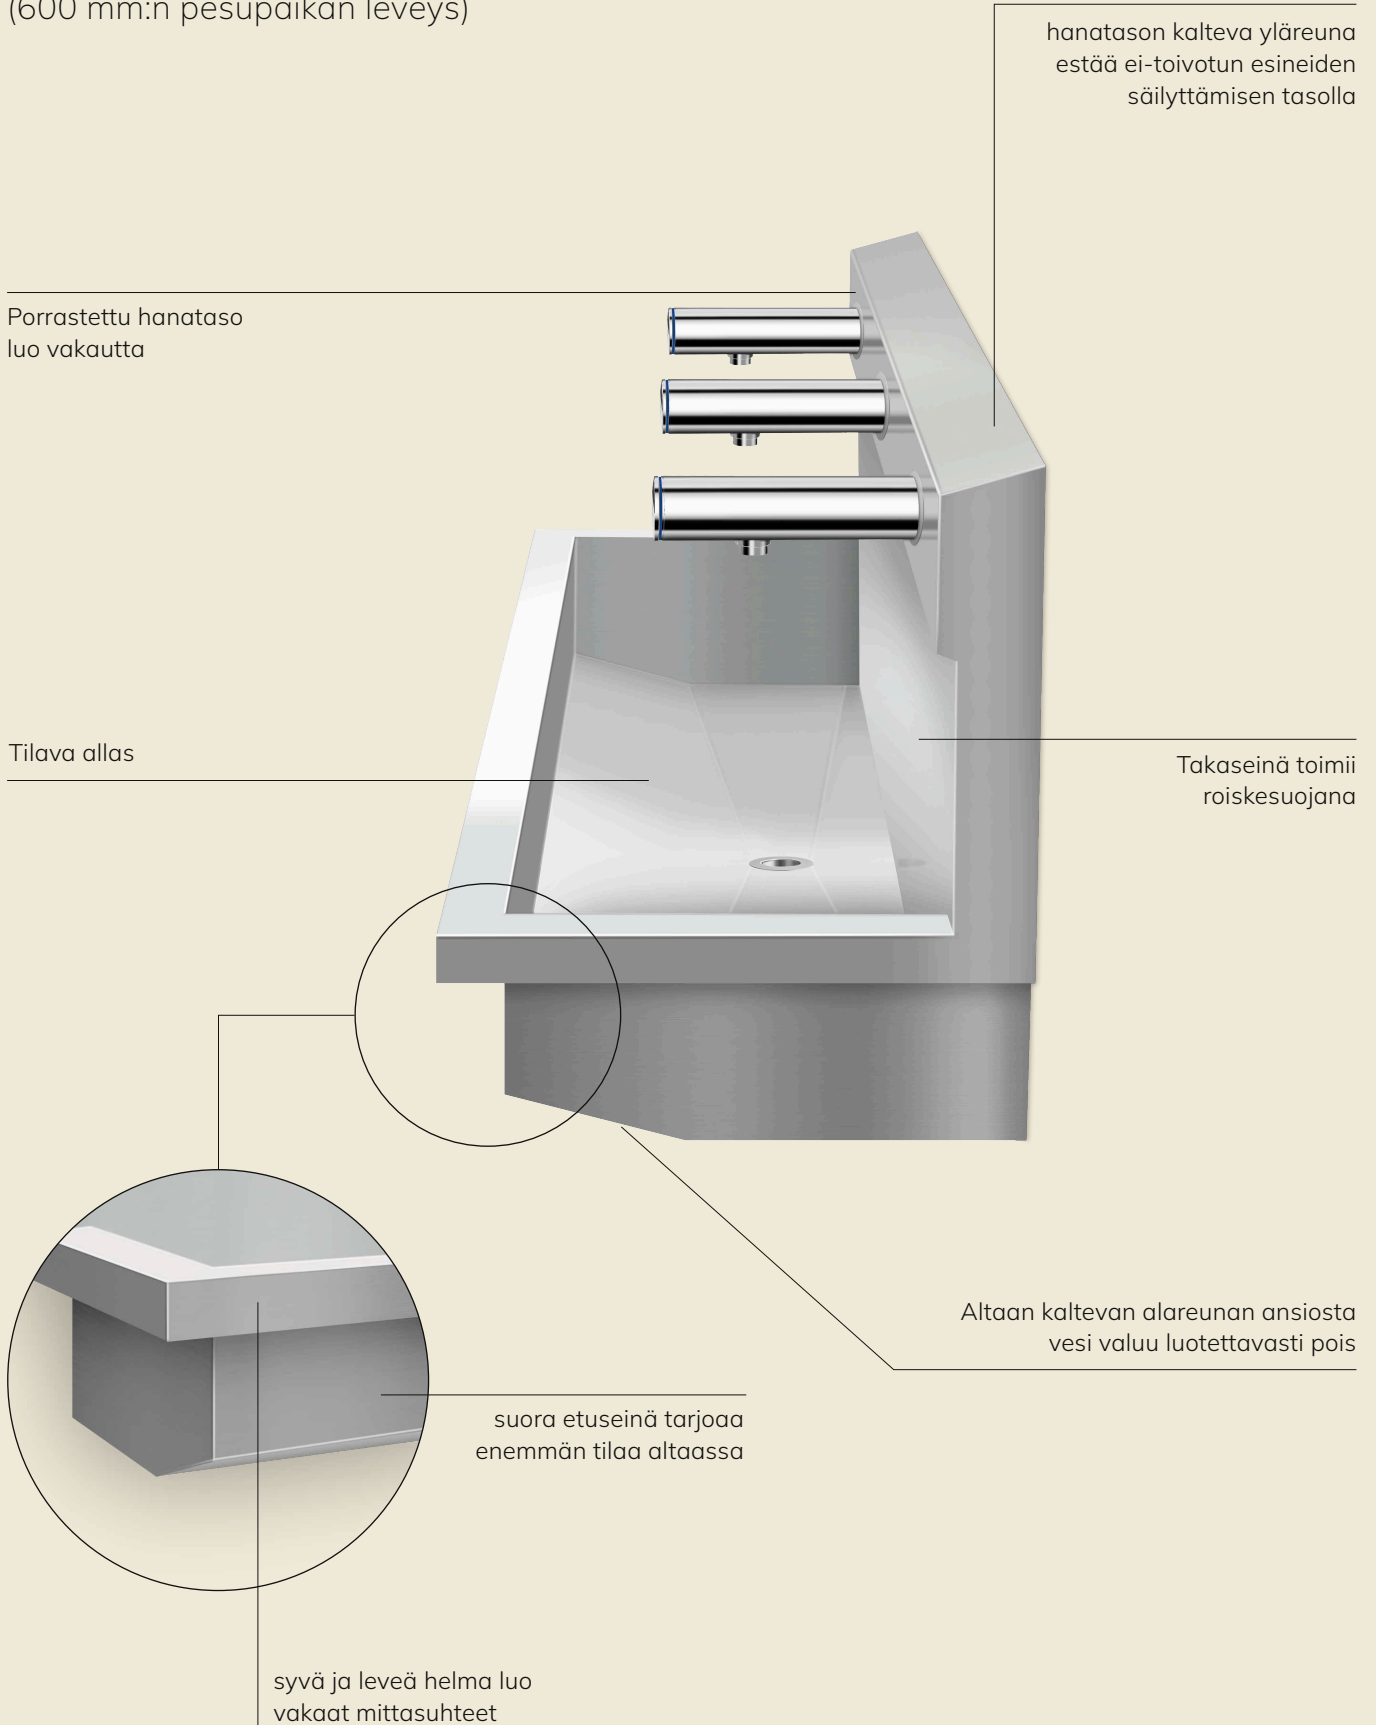

Modulaarinen ratkaisu PLANOX

Valmiiksi konfiguroitu kouru, sisältäen kalusteet ja vesijohdot, 4 pituutta (600 mm:n pesupaikan leveys)