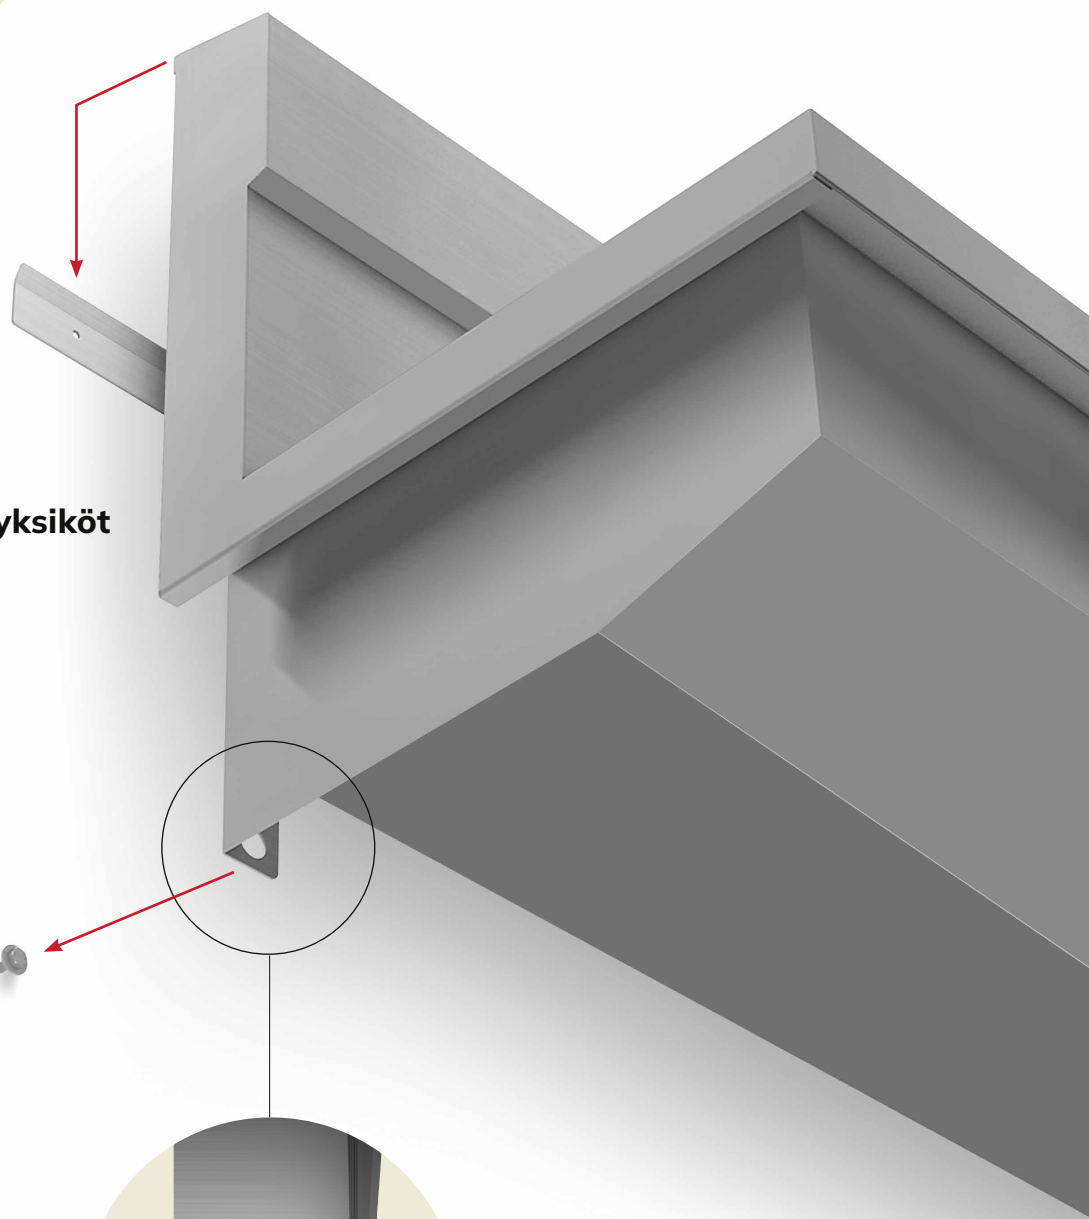

Ripustuskiskon kiinnitys

Ripustus ja
kiinniruuvaus
PLANOX-pesuallasyksiköt