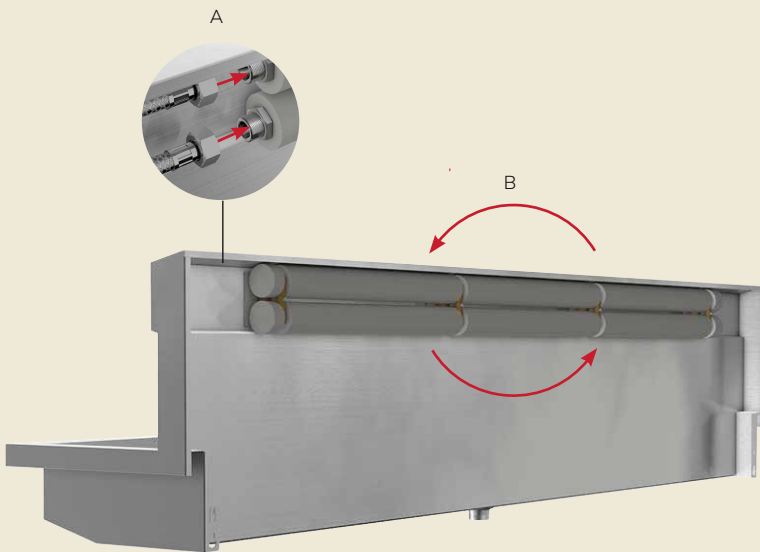

## Modulaarinen ratkaisu PLANOX

Valmiiksi konfiguroitu kouru, sisältäen kalusteet ja vesijohdot, 4 pituutta (600 mm:n pesupaikan leveys)

## Venttiilivaihtoehdot

- esiasennetut letkut
- Päätykappaleen (A) ja kierrenipan kiinniruuvaus (B) liitäntäpuolen valinnan mukaan
- Yhdistäminen vesiliitäntään letkun kautta, paikan päällä (C)
- Vesiliitäntä joustavasti suunniteltavissa, koska päätykappale voidaan ruuvata toiselle puolelle
- 1 Vesiliitäntä, 1 Vedenpoistoaukko  
- ei poikittaisia rakoja