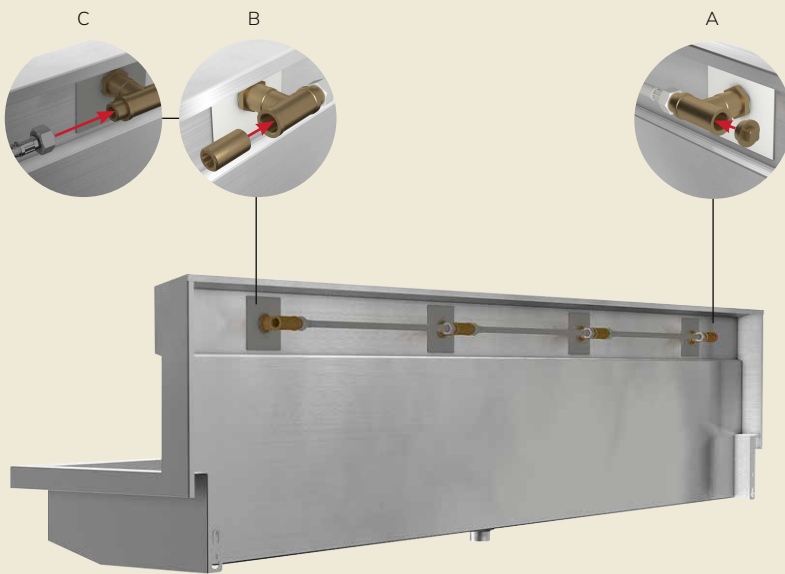

Plug & Play esivalmistuksen ansiosta

Vesiliitäntä ja asennus – helppoa ja nopeaa

Venttiilivaihtoehdot

- esiasennetut letkut
- Päätykappaleen (A) ja kierrenipan kiinniruuvaus (B) liitäntäpuolen valinnan mukaan
- Yhdistäminen vesiliitäntään letkun kautta, paikan päällä (C)
- Vesiliitäntä joustavasti suunniteltavissa, koska päätykappale voidaan ruuvata toiselle puolelle
- 1 Vesiliitäntä, 1 Vedenpoistoaukko
  - ei poikittaisia rakoja