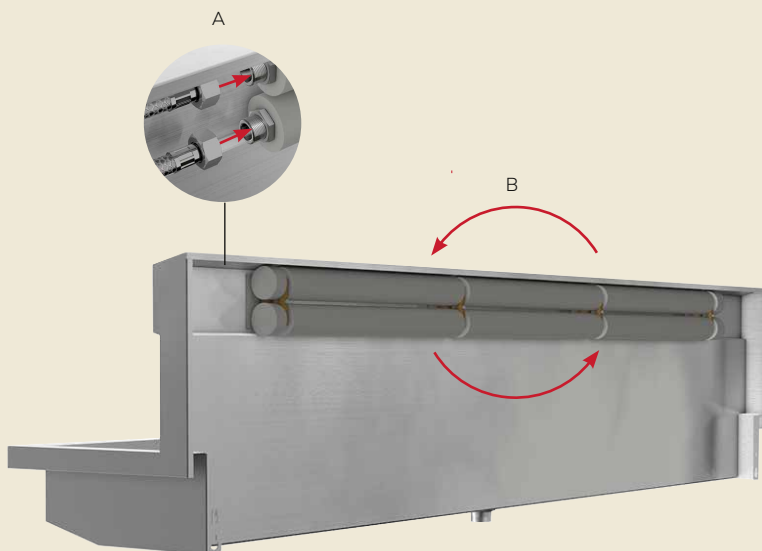

Den höga och breda kanten skapar också stabila proportioner hos den totala produkten. Den integrerade bakväggen fungerar även som stänkskydd. Tack vare den lutande och förskjutna anslutningspanel förhindras oönskade föremål från att läggas ner och säkerställer samtidigt stabilitet hos tvättplatserna.

Modullösning PLANOX

Färdigkonfigurerad kanal inkl. blandare och vattenvägar i 4 längder (tvättplatsernas bredd 600 mm)

Plug & Play tack vare prefabricering

Vattenanslutning och installation – snabbt och enkelt

Ventilvarianter

- förmonterad slangar
- Skruvförband ändlock (A) och gängnippel (B) beroende på anslutningssida
- Anslutning med vattenanslutning via slang, på plats (C)
- Vattenanslutning kan utformas flexibelt eftersom ändlocket kan skruvas fast på den andra sidan
- 1 Vattenanslutning, 1 Vattenutlopp
- inga korsade slitsar