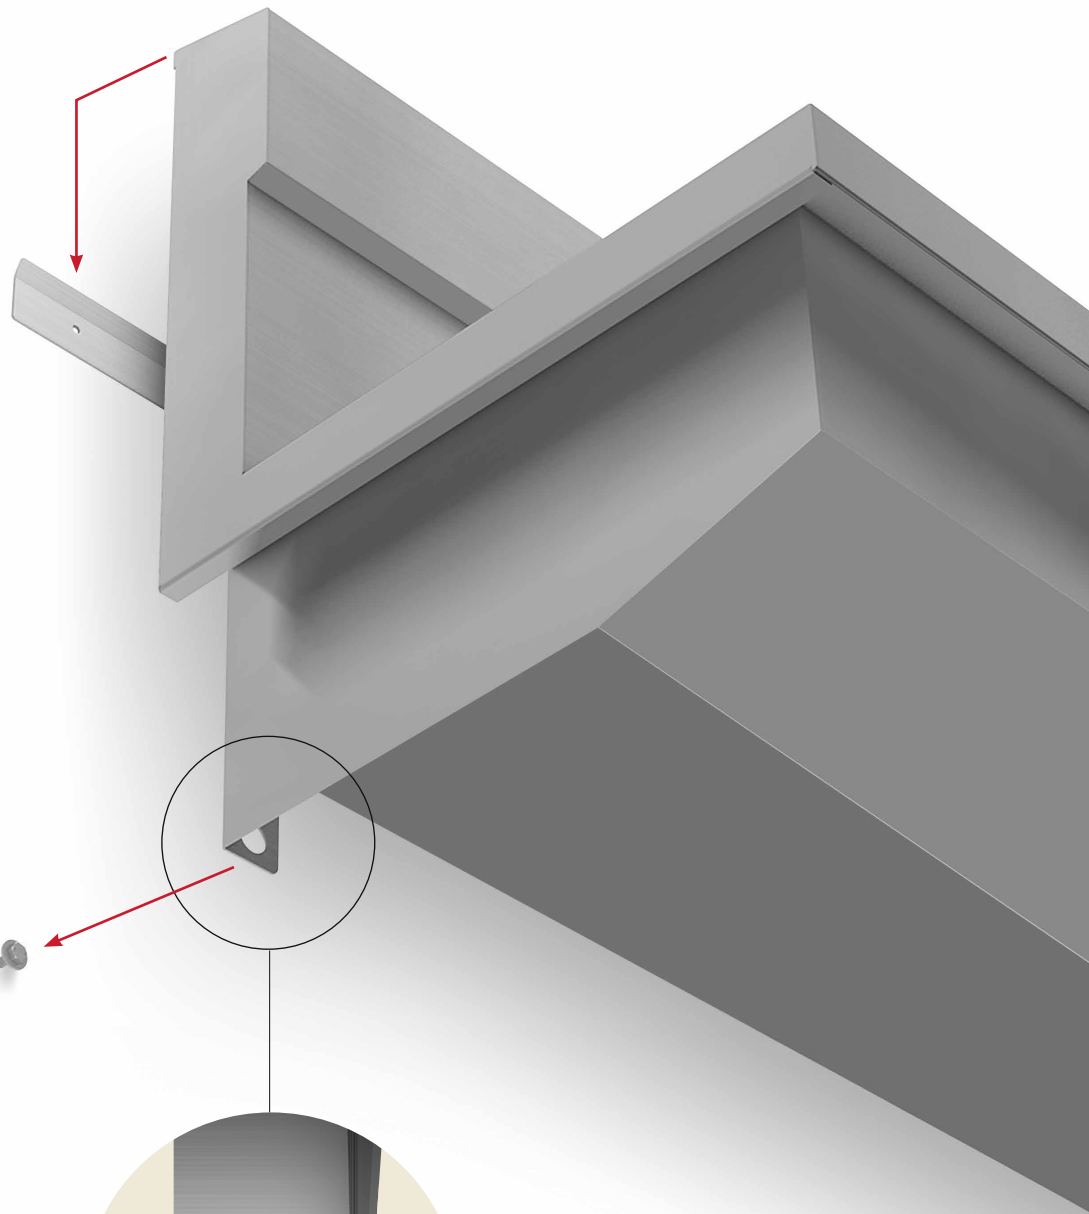

Dra åt längst ner