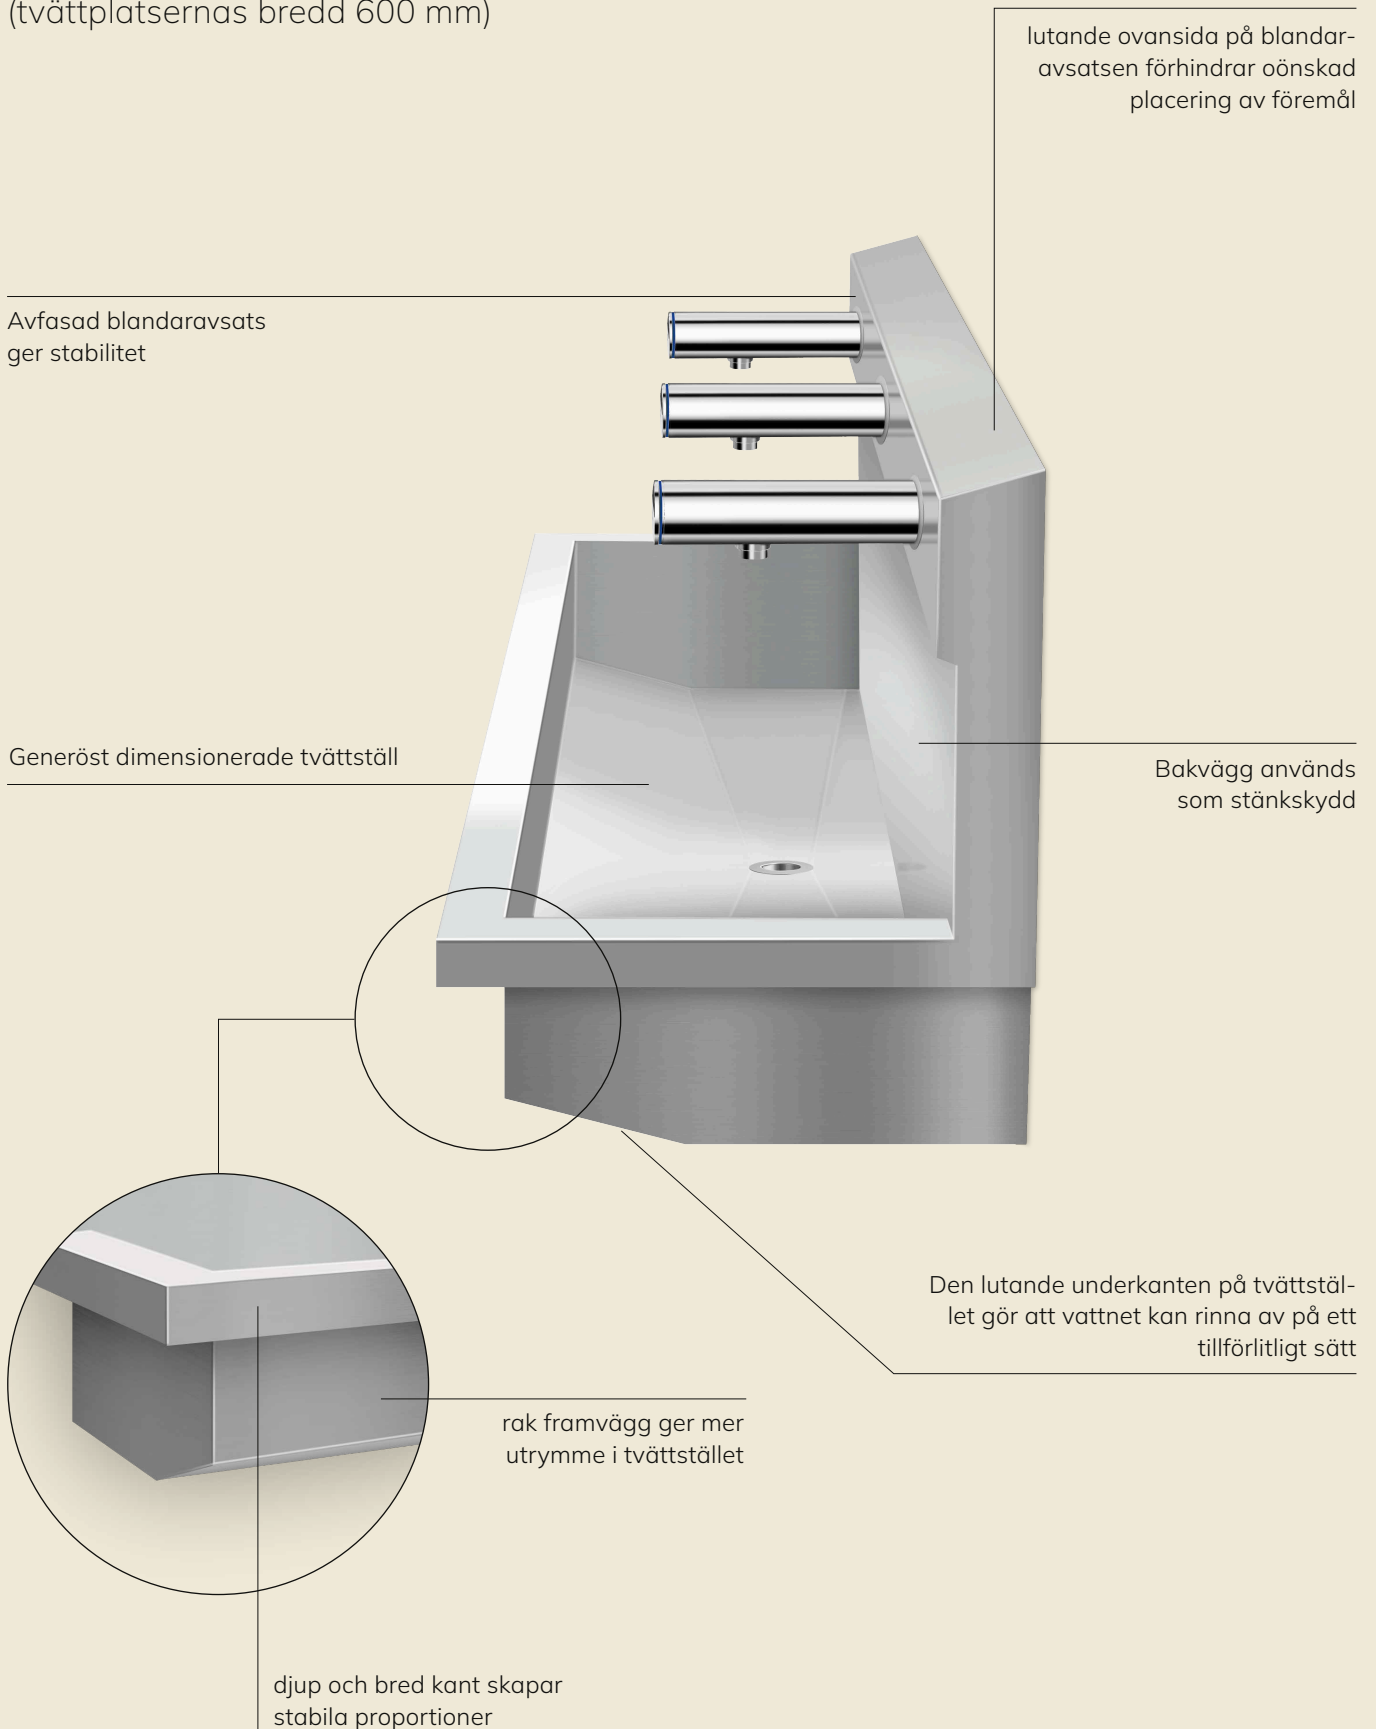

En rak främre vägg säkerställer generösa tvättställ. Den lutande nedre kanten av tvättstället gör att vattnet kan rinna av på ett tillförlitligt sätt och visar därmed designligheten med PLANOX tvättrännor från KWC Professionals produktsortiment.

Den höga och breda kanten skapar också stabila proportioner hos den totala produkten. Den integrerade bakväggen fungerar även som stänkskydd. Tack vare den lutande och förskjutna anslutningspanel förhindras oönskade föremål från att läggas ner och säkerställer samtidigt stabilitet hos tvättplatserna.

Förmonterad

"Plug & Play" - över 50 % snabbare planering och installation, minst 20 % kostnadsbesparingar

Komplett

Produkten når byggarbetsplatsen i en leverans

Hygienisk och hållbar

är tillverkad av rostfritt stål, är till stor del tillverkad av återvunnet rostfritt stål och är 100 % återvinningsbar

Modullösning PLANOX

Färdigkonfigurerad kanal inkl. blandare och vattenvägar i 4 längder (tvättplatsernas bredd 600 mm)

Plug & Play tack vare prefabricering

Vattenanslutning och installation – snabbt och enkelt