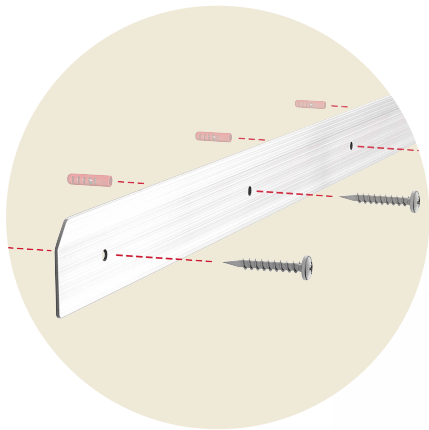

Skruva på upphängningskenan

**Montering av
PLANOXTvätt-
ställsenhet**