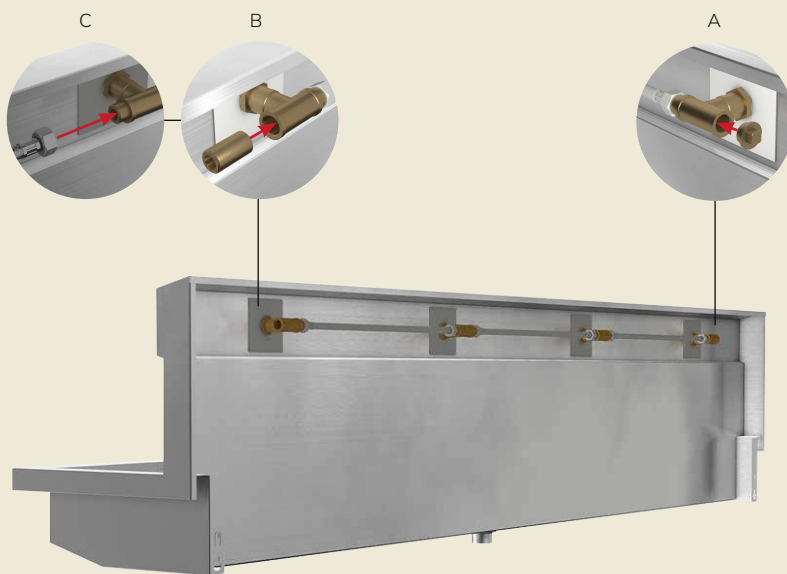

En rak främre vägg säkerställer generösa tvättställ. Den lutande nedre kanten av tvättstället gör att vattnet kan rinna av på ett tillförlitligt sätt och visar därmed designligheten med PLANOX tvättrännor från KWC Professionals produktsortiment.

Den höga och breda kanten skapar också stabila proportioner hos den totala produkten. Den integrerade bakväggen fungerar även som stänkskydd. Tack vare den lutande och förskjutna anslutningspanel förhindras oönskade föremål från att läggas ner och säkerställer samtidigt stabilitet hos tvättplatserna.

Förmonterad

"Plug & Play" - över 50 % snabbare planering och installation, minst 20 % kostnadsbesparingar

Komplett

Produkten når byggarbetsplatsen i en leverans

Hygienisk och hållbar

är tillverkad av rostfritt stål, är till stor del tillverkad av återvunnet rostfritt stål och är 100 % återvinningsbar

Modullösning PLANOX

Färdigkonfigurerad kanal inkl. blandare och vattenvägar i 4 längder (tvättplatsernas bredd 600 mm)

Plug & Play tack vare prefabricering

Vattenanslutning och installation – snabbt och enkelt