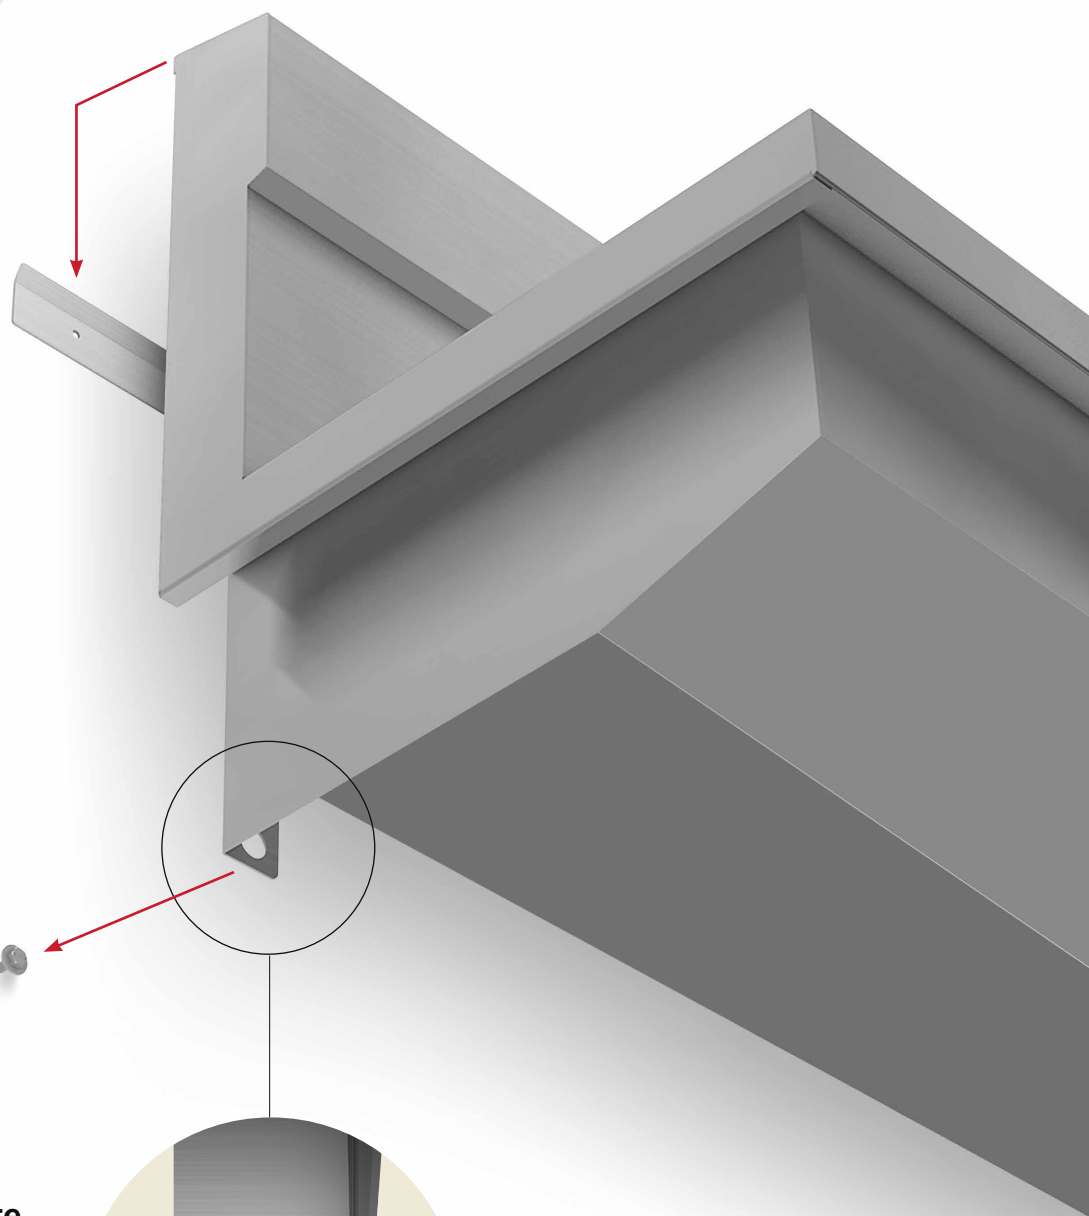

Avvitamento della guida di montaggio

**Montaggio
dell'unità di la-
vaggio PLANOX**

**Stringere nella parte
inferiore**