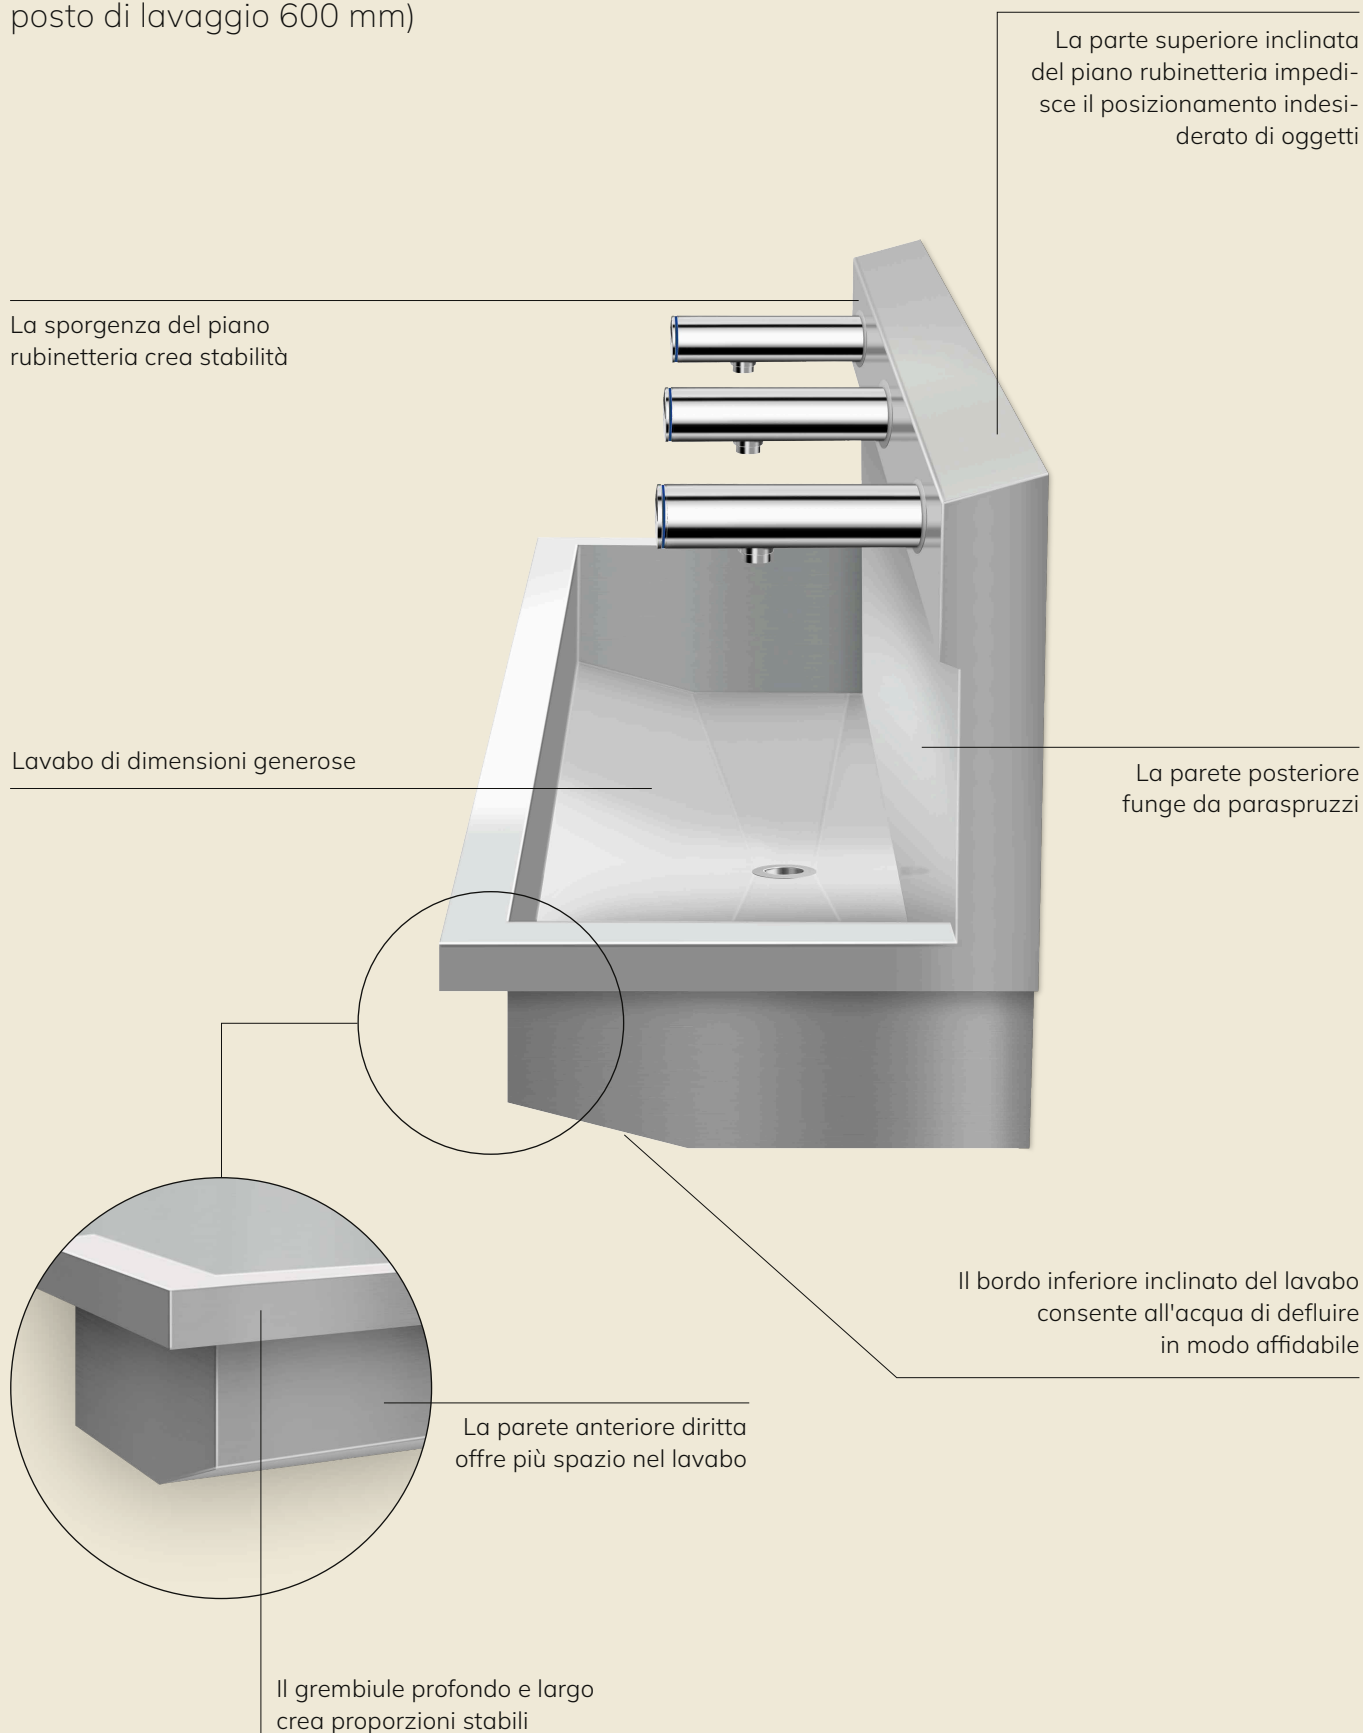

Il design essenziale e minimalista dal punto di vista architettonico in pregiato acciaio inox riciclabile sottolinea il carattere destinato a durare nel tempo delle unità di lavaggio pronte all'uso.

Una parete anteriore diritta consente di avere una vasca di grandi dimensioni. Il bordo inferiore diagonale della vasca fa defluire l'acqua in modo affidabile, dimostrando il legame progettuale con i lavabi multipli PLANOX della gamma KWC Professional.

Con il grembiule alto e largo si creano poi proporzioni che garantiscono stabilità all'intero prodotto. La parete posteriore integrata funge al contempo da paraspruzzi. Grazie al pannello rubinetteria inclinato e sfalsato si impedisce il deposito indesiderato di oggetti, garantendo allo stesso tempo la solidità e la stabilità dell'unità di lavaggio.

è realizzato in acciaio inossidabile, è in gran parte realizzato in acciaio inossidabile riciclato ed è riciclabile al 100 %

Soluzione modulare PLANOX

Condotta preconfigurata incl. rubinetterie e vie d'acqua in 4 lunghezze (larghezza del posto di lavaggio 600 mm)

Plug & Play grazie alla prefabbricazione Allacciamento e installazione dell'acqua – facile e veloce

Varianti di rubinetti

- Tubi flessibili preassemblati
- Avvitamento tappo terminale (A) e nipplo filettato (B) in base alla scelta del lato di collegamento
- Collegamento con l'attacco acqua tramite il tubo flessibile, in loco (C)
- L'attacco acqua presenta un design flessibile in quanto il tappo terminale può essere avvitato sull'altro lato
- 1 Attacco acqua , 1 Scarico acqua
- senza fessure trasversali