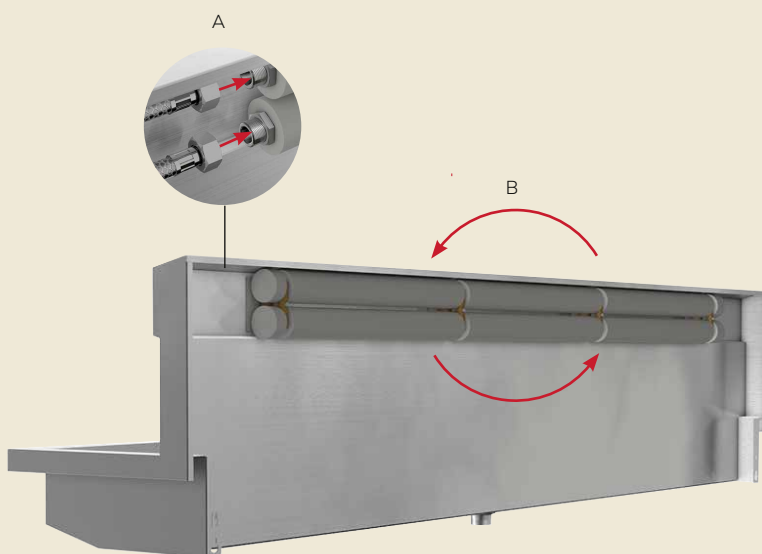

Con il grembiule alto e largo si creano poi proporzioni che garantiscono stabilità all'intero prodotto. La parete posteriore integrata funge al contempo da paraspruzzi. Grazie al pannello rubinetteria inclinato e sfalsato si impedisce il deposito indesiderato di oggetti, garantendo allo stesso tempo la solidità e la stabilità dell'unità di lavaggio.

è realizzato in acciaio inossidabile, è in gran parte realizzato in acciaio inossidabile riciclato ed è riciclabile al 100 %

Soluzione modulare PLANOX

Condotta preconfigurata incl. rubinetterie e vie d'acqua in 4 lunghezze (larghezza del posto di lavaggio 600 mm)

Plug & Play grazie alla prefabbricazione Allacciamento e installazione dell'acqua – facile e veloce

Varianti di rubinetti

- Tubi flessibili preassemblati
- Avvitamento tappo terminale (A) e nipplo filettato (B) in base alla scelta del lato di collegamento
- Collegamento con l'attacco acqua tramite il tubo flessibile, in loco (C)
- L'attacco acqua presenta un design flessibile in quanto il tappo terminale può essere avvitato sull'altro lato
- 1 Attacco acqua , 1 Scarico acqua
- senza fessure trasversali

Varianti miste

- Tubi preassemblati + 100 % Isolamento
- Avvitamento attacco acqua con tubi flessibili, in loco (A)
- Attacco acqua con design flessibile, può essere ruotato prima del montaggio a parete (B)
- 1 Attacco acqua , 1 Scarico acqua
- senza fessure trasversali