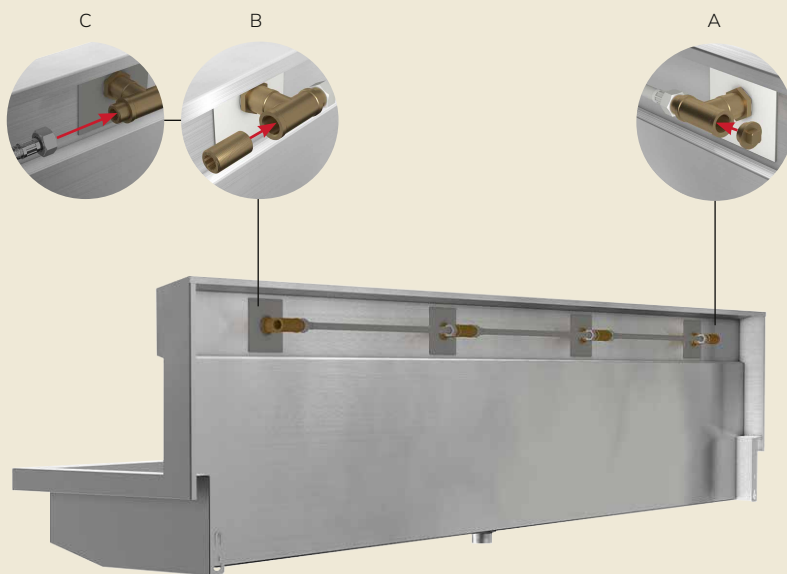

Il design essenziale e minimalista dal punto di vista architettonico in pregiato acciaio inox riciclabile sottolinea il carattere destinato a durare nel tempo delle unità di lavaggio pronte all'uso.

Una parete anteriore diritta consente di avere una vasca di grandi dimensioni. Il bordo inferiore diagonale della vasca fa defluire l'acqua in modo affidabile, dimostrando il legame progettuale con i lavabi multipli PLANOX della gamma KWC Professional.

Con il grembiule alto e largo si creano poi proporzioni che garantiscono stabilità all'intero prodotto. La parete posteriore integrata funge al contempo da paraspruzzi. Grazie al pannello rubinetteria inclinato e sfalsato si impedisce il deposito indesiderato di oggetti, garantendo allo stesso tempo la solidità e la stabilità dell'unità di lavaggio.

è realizzato in acciaio inossidabile, è in gran parte realizzato in acciaio inossidabile riciclato ed è riciclabile al 100 %

Soluzione modulare PLANOX

Condotta preconfigurata incl. rubinetterie e vie d'acqua in 4 lunghezze (larghezza del posto di lavaggio 600 mm)

Plug & Play grazie alla prefabbricazione Allacciamento e installazione dell'acqua – facile e veloce

Varianti di rubinetti

- Tubi flessibili preassemblati
- Avvitamento tappo terminale (A) e nipplo filettato (B) in base alla scelta del lato di collegamento
- Collegamento con l'attacco acqua tramite il tubo flessibile, in loco (C)
- L'attacco acqua presenta un design flessibile in quanto il tappo terminale può essere avvitato sull'altro lato
- 1 Attacco acqua , 1 Scarico acqua
- senza fessure trasversali