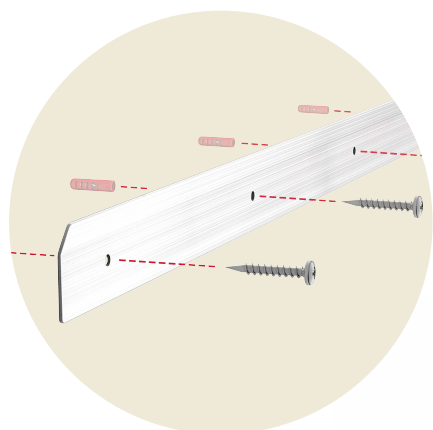

Il design essenziale e minimalista dal punto di vista architettonico in pregiato acciaio inox riciclabile sottolinea il carattere destinato a durare nel tempo delle unità di lavaggio pronte all'uso.

Una parete anteriore diritta consente di avere una vasca di grandi dimensioni. Il bordo inferiore diagonale della vasca fa defluire l'acqua in modo affidabile, dimostrando il legame progettuale con i lavabi multipli PLANOX della gamma KWC Professional.

Con il grembiule alto e largo si creano poi proporzioni che garantiscono stabilità all'intero prodotto. La parete posteriore integrata funge al contempo da paraspruzzi. Grazie al pannello rubinetteria inclinato e sfalsato si impedisce il deposito indesiderato di oggetti, garantendo allo stesso tempo la solidità e la stabilità dell'unità di lavaggio.

Plug & Play grazie alla prefabbricazione Allacciamento e installazione dell'acqua – facile e veloce

Varianti di rubinetti

- Tubi flessibili preassemblati
- Avvitamento tappo terminale (A) e nipplo filettato (B) in base alla scelta del lato di collegamento
- Collegamento con l'attacco acqua tramite il tubo flessibile, in loco (C)
- L'attacco acqua presenta un design flessibile in quanto il tappo terminale può essere avvitato sull'altro lato
- 1 Attacco acqua , 1 Scarico acqua
- senza fessure trasversali

Varianti miste

- Tubi preassemblati + 100 % Isolamento
- Avvitamento attacco acqua con tubi flessibili, in loco (A)
- Attacco acqua con design flessibile, può essere ruotato prima del montaggio a parete (B)
- 1 Attacco acqua , 1 Scarico acqua
- senza fessure trasversali