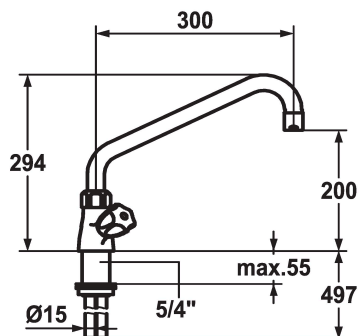

KWC GASTRO Zweigriffmischer - Grossküche

Modell-Linie: GASTRO | K.24.41.04.000C07 | 100945 | EAN/GTIN: 7612158045043
Armaturen | Manuelle Armaturen

Artikel-Nummer

100945
chromeline, A 300

100947
chromeline, A 450

- * Zweigriffmischer
- * KWC CORONA Metallgriffe, abziehbar
- * Schwenkauslauf 360°
- mit nachziehbarer Stopfbüchse
- Strahlregler-Mundstück
- * OptimalSpace - grosszügiger Wasch- / Arbeitsbereich

Ausladung A

A 300

A 450

- * Flachtellerventiloberteil M20 x 1.25
- Edelstahl Ventilsitz
- * Kupferrohranschlüsse ø15 mm
- * Befestigung mit Gewindestutzen 1 1/4"
- * Tischbohrung ø42 mm

Technische Daten

Auslaufmenge

65 l/min (3 bar)

Armaturtyp

Zweigriffmischer

Mass Höhe

294

Armaturengeräuschgruppe

II

Ausladung A

A 300