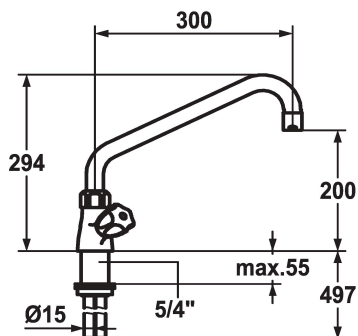

KWC GASTRO Zweigriffmischer - Grossküche

Modell-Linie: GASTRO | K.24.41.04.000C07 | 100945 | EAN/GTIN: 7612158045043
Armaturen | Manuelle Armaturen

Artikel-Nummer

100945
chromeline, A 300

100946
chromeline, A 350

100947
chromeline, A 450

Ausladung A

A 300

A 350

A 450

- * Zweigriffmischer
- * KWC CORONA Metallgriffe, abziehbar
- * Schwenkauslauf 360°
- mit nachziehbarer Stopfbüchse
- Strahlregler-Mundstück
- * OptimalSpace - grosszügiger Wasch- / Arbeitsbereich

- * Flachtellerventiloberteil M20 x 1.25
- Edelstahl Ventilsitz
- * Kupferrohranschlüsse ø15 mm
- * Befestigung mit Gewindestutzen 1 ¼"
- * Tischbohrung ø42 mm

Technische Daten

Auslaufmenge

65 l/min (3 bar)

Armaturtyp

Zweigriffmischer

Mass Höhe

294

Armaturengeräuschgruppe

II

Ausladung A

A 300