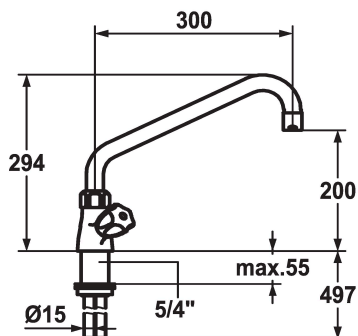

### Número de artículo

**100945**  
chromeline, A 300

**100947**  
chromeline, A 450

- \* Bimando
- \* Manillas de metal KWC CORONA, desmontables
- \* Caño orientable 360°
- con prensaestopas reapretable
- aireador regulador del chorro
- \* OptimalSpace - áreas de lavabo y de trabajo con dimensiones

### Proyección A

A300

A450

- generosas
- \* Parte superior válvula disco plano M20 x 1.25
- asiento válvulas acero inox
- \* Conexiones tubo cobre ø15 mm
- \* Fijación con varilla roscada 1 1/4"
- \* Medida orificios ø42 mm

### Datos técnicos

Caudal de salida

65 l/min (3 bar)

Racors

Conexiones tubo cobre

caño

freno rodillo

Código de color

II

Proyección A

A300

Dimensión de la altura

200

Material

Latón