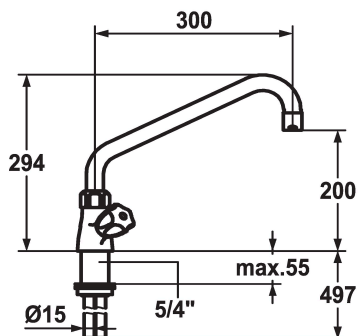

#### Numéro d'article

**100945**  
chromeline, A 300

**100947**  
chromeline, A 450

- \* Mélangeur
- \* Croisillon KWC CORONA en métal, détachable
- \* Bec orientable 360°
- avec presse-étoupe resserrable
- embout brise-jet
- \* OptimalSpace - un espace de lavage ou de travail généreux

#### Projection A

A300

A450

- \* Tête de robinet à clapet plat M20 x 1.25
- siège en acier inox
- \* Raccords tubulures cuivre ø15 mm
- \* Fixation par tige filetée 1 ¼"
- \* Perçage utile ø42 mm

#### Données techniques

|                                      |                           |
|--------------------------------------|---------------------------|
| Débit                                | 65 l/min (3 bar)          |
| Raccord                              | Raccords tubulures cuivre |
| goulot                               | orientable                |
| Code couleur                         | chromeline                |
| Type d'installation                  | montage vertical          |
| Type de robinet                      | Zweigriffmischer          |
| Dimension de la hauteur              | 294                       |
| Groupe de bruit pour la robinetterie | II                        |
| Projection A                         | A300                      |
| Dimension de la sortie d'eau         | 200                       |
| Matière                              | Laiton                    |