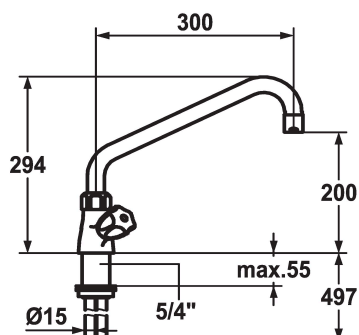

## KWC GASTRO

Mélangeur - cuisine professionnelle

Modell-Linie: GASTRO | K.24.41.04.000C07 | 100945 | EAN/GTIN: 7612158045043

Robinetteries | Robinets à monocommande

### Numéro d'article

**100945**  
chromeline, A 300

**100947**  
chromeline, A 450

- \* Mélangeur
- \* Croisillon KWC CORONA en métal, détachable
- \* Bec orientable 360°
- avec presse-étoupe resserrable
- embout brise-jet
- \* OptimalSpace - un espace de lavage ou de travail généreux

### Projection A

A300

A450

- \* Tête de robinet à clapet plat M20 x 1.25
- siège en acier inox
- \* Raccords tubulures cuivre ø15 mm
- \* Fixation par tige filetée 1 ¼"
- \* Perçage utile ø42 mm

### Données techniques

Débit	65 l/min (3 bar)
Raccord	Raccords tubulures cuivre
goulot	orientable
Code couleur	chromeline
Type d'installation	montage vertical
Type de robinet	Zweigriffmischer
Dimension de la hauteur	294
Groupe de bruit pour la robinetterie	II
Projection A	A300
Dimension de la sortie d'eau	200
Matière	Laiton
teamNumber	727340.501
sanitasTroeschNumber	6119 101.501