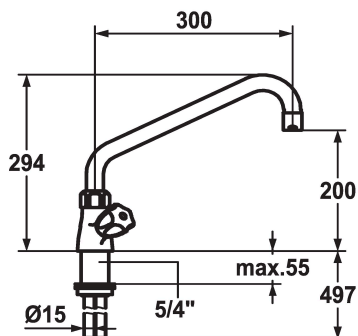

KWC GASTRO

Miscelatore a due manopole - cucina professionale

Modell-Linie: GASTRO | K.24.41.04.000C07 | 100945 | EAN/GTIN: 7612158045043

Rubinetterie per bagni | Rubinetterie monocomando

Numero di articolo

100945
chromeline, A 300

100947
chromeline, A 450

- * Rubinetteria a due manopole
- * Maniglie metalliche KWC CORONA, estraibili
- * Bocca orientabile 360°
- con premistoppa
- rompigetto
- * OptimalSpace - ampia zona di lavoro e di lavaggio

Proiezione A

A300

A450

- * Parte superiore della valvola a base piatta M20 x 1.25
- sede valvola in acciaio inossidabile
- * Tubi di rame ø15 mm
- * Fissaggio tramite raccordo filettato 1 1/4"
- * Foratura ø42 mm

Dati tecnici

Portata	65 l/min (3 bar)
Raccordo	Raccordi con tubetti in rame
Bocca	orientabile
Codice colore	chromeline
Tipo di installazione	montaggio fisso
Tipo di rubinetto	Zweigriffmischer
Dimensioni in altezza	294
Classe di rumorosità	II
Proiezione A	A300
Dimensioni uscita acqua	200
Materiale	Ottone
teamNumber	727340.501
sanitasTroschNumber	6119 101.501