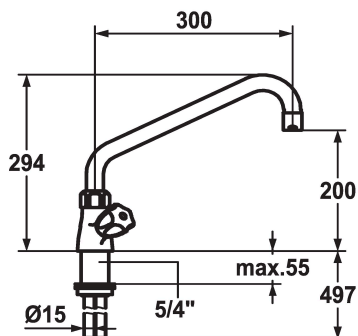

**KWC GASTRO**

Miscelatore a due manopole - cucina professionale

Modell-Linie: GASTRO | K.24.41.04.000C07 | 100945 | EAN/GTIN: 7612158045043

Rubinetterie per bagni | Rubinetterie monocomando

**Numero di articolo**

**100945**  
chromeline, A 300

**100947**  
chromeline, A 450

- \* Rubinetteria a due manopole
- \* Maniglie metalliche KWC CORONA, estraibili
- \* Bocca orientabile 360°
- con premistoppa
- rompigetto
- \* OptimalSpace - ampia zona di lavoro e di lavaggio

**Proiezione A**

A300

A450

- \* Parte superiore della valvola a base piatta M20 x 1.25
- sede valvola in acciaio inossidabile
- \* Tubi di rame ø15 mm
- \* Fissaggio tramite raccordo filettato 1 1/4"
- \* Foratura ø42 mm

**Dati tecnici**

Portata	65 l/min (3 bar)
Raccordo	Raccordi con tubetti in rame
bocca	orientabile
Codice colore	chromeline
Tipo di installazione	montaggio fisso
Tipo di rubinetto	Zweigriffmischer
Dimensioni in altezza	294
Classe di rumorosità	II
Proiezione A	A300
Dimensioni uscita acqua	200
Materiale	Ottone