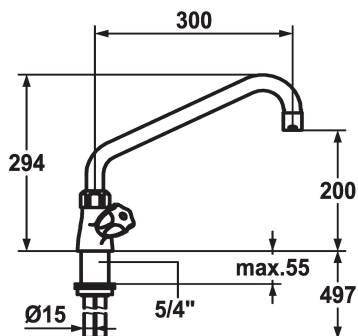

KWC GASTRO

Tweegreepsmengkraan - centrale keuken

Modell-Linie: GASTRO | K.24.41.04.000C07 | 100945 | EAN/GTIN: 7612158045043

Kranen | Eengreepkranen

Artikelnummer

100945
chromeline, A 300

100947
chromeline, A 450

A300

A450

- * Platte dichtingen M20 x 1.25
- roestvrijstalen klepzitting
- * Koperbuisaansluitingen Ø15 mm
- * Bevestiging met schroefdraadhuls 1 1/4"
- * Tafelboring Ø42 mm

Technical Data

Doorstroomhoeveelheid

staande montage

Kraan type

Zweigriffmischer

Hoogteafmeting

294

geluidsklasse

II

Projectie A

A300

Afmetingen wateruitlaat

200

Materiaal

Messing