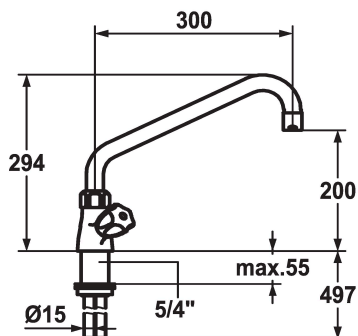

KWC GASTRO

Tweegreepsmengkraan - centrale keuken

Modell-Linie: GASTRO | K.24.41.04.000C07 | 100945 | EAN/GTIN: 7612158045043

Kranen | Eengreepkranen

Artikelnummer

100945
chromeline, A 300

100947
chromeline, A 450

A300

A450

- * Platte dichtingen M20 x 1.25
- roestvrijstalen klepzitting
- * Koperbuisaansluitingen ø15 mm
- * Bevestiging met schroefdraadhuls 1 1/4"
- * Tafelboring ø42 mm

Technical Data

A_Spout_Spray

65 l/min (3 bar)

Faucet_typ

Zweigriffmischer

Hoogteafmeting

294

G_Acoustic_group

II

Projection_A

A300

Afmetingen wateruitlaat

200

Materiaal

Messing