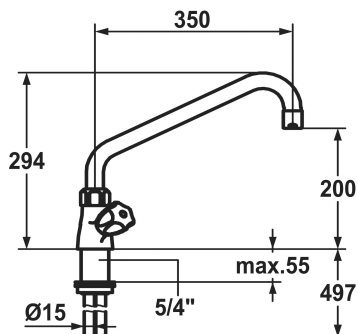

KWC GASTRO
Zweigriffmischer - Grossküche

Modell-Linie: **GASTRO** | K.24.41.05.000C07 | 100946 | EAN/GTIN: 7612158045098
Armaturen | Manuelle Armaturen

Artikel-Nummer

100945
chromeline, A 300

100946
chromeline, A 350

100947
chromeline, A 450

Ausladung A

A 300

A 350

A 450

- * Zweigriffmischer
- * KWC CORONA Metallgriffe, abziehbar
- * Schwenkauslauf 360°
- mit nachziehbarer Stopfbüchse
- Strahlregler-Mundstück
- * OptimalSpace - grosszügiger Wasch- / Arbeitsbereich

- * Flachtellerventiloberteil M20 x 1.25
- Edelstahl Ventilsitz
- * Kupferrohranschlüsse ø15 mm
- * Befestigung mit Gewindestutzen 1 ¼"
- * Tischbohrung ø42 mm

Technische Daten

Auslaufmenge

65 l/min (3 bar)

Material

Messing

Ersatzteile

KWC GASTRO
Zweigriffmischer - Grossküche

Modell-Linie: GASTRO | K.24.41.05.000C07 | 100946 | EAN/GTIN: 7612158045098
Armaturen | Manuelle Armaturen

CORONA Metallgriff

503008
Z.503.008.000