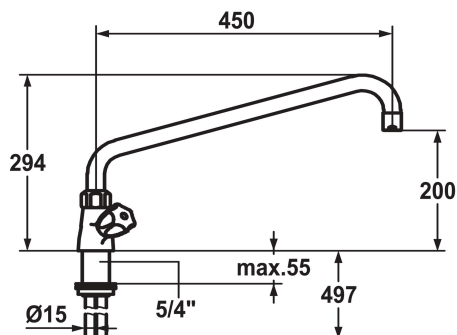

KWC GASTRO Zweigriffmischer - Grossküche

Modell-Linie: GASTRO | K.24.41.06.000C07 | 100947 | EAN/GTIN: 7612158045104
Armaturen | Manuelle Armaturen

Artikel-Nummer

100945
chromeline, A 300

100947
chromeline, A 450

- * Zweigriffmischer
- * KWC CORONA Metallgriffe, abziehbar
- * Schwenkauslauf 360°
- mit nachziehbarer Stopfbüchse
- Strahlregler-Mundstück
- * OptimalSpace - grosszügiger Wasch- / Arbeitsbereich

Ausladung A

A 300

A 450

- * Flachtellerventiloberteil M20 x 1.25
- Edelstahl Ventilsitz
- * Kupferrohranschlüsse ø15 mm
- * Befestigung mit Gewindestutzen 1 1/4"
- * Tischbohrung ø42 mm

Technische Daten

Auslaufmenge

65 l/min (3 bar)

Armaturtyp

Zweigriffmischer

Mass Höhe

294

Armaturengeräuschgruppe

II

Ausladung A

A 450