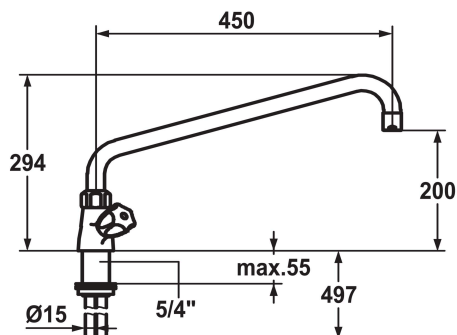

KWC GASTRO

Zweigriffmischer - Grossküche

Modell-Linie: GASTRO | K.24.41.06.000C07 | 100947 | EAN/GTIN: 7612158045104

Armaturen | Manuelle Armaturen

Artikel-Nummer

100945
chromeline, A 300

100947
chromeline, A 450

- * Zweigriffmischer
- * KWC CORONA Metallgriffe, abziehbar
- * Schwenkauslauf 360°
- mit nachziehbarer Stopfbüchse
- Strahlregler-Mundstück
- * OptimalSpace - grosszügiger Wasch- / Arbeitsbereich

Ausladung A

A 300

A 450

- * Flachtellerventiloberteil M20 x 1.25
- Edelstahl Ventilsitz
- * Kupferrohranschlüsse ø15 mm
- * Befestigung mit Gewindestutzen 1 1/4"
- * Tischbohrung ø42 mm

Technische Daten

Auslaufmenge

65 l/min (3 bar)

Armaturtyp

Zweigriffmischer

Mass Höhe

294

Armaturengeräuschgruppe

II

Ausladung A

A 450