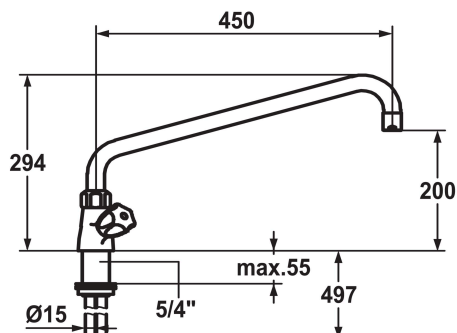

KWC GASTRO Zweigriffmischer - Grossküche

Modell-Linie: GASTRO | K.24.41.06.000C07 | 100947 | EAN/GTIN: 7612158045104
Armaturen | Manuelle Armaturen

Artikel-Nummer

100945
chromeline, A 300

100946
chromeline, A 350

100947
chromeline, A 450

Ausladung A

A 300

A 350

A 450

- * Zweigriffmischer
- * KWC CORONA Metallgriffe, abziehbar
- * Schwenkauslauf 360°
- mit nachziehbarer Stopfbüchse
- Strahlregler-Mundstück
- * OptimalSpace - grosszügiger Wasch- / Arbeitsbereich

- * Flachtellerventiloberteil M20 x 1.25
- Edelstahl Ventilsitz
- * Kupferrohranschlüsse ø15 mm
- * Befestigung mit Gewindestutzen 1 ¼"
- * Tischbohrung ø42 mm

Technische Daten

Auslaufmenge

65 l/min (3 bar)

Armaturtyp

Zweigriffmischer

Mass Höhe

294

Armaturengeräuschgruppe

II

Ausladung A

A 450