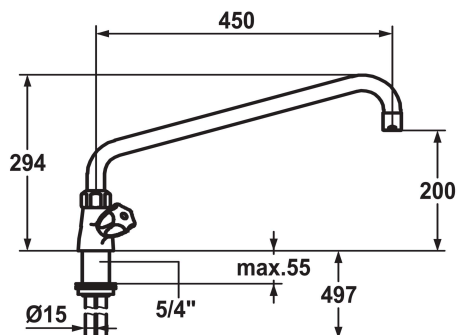

### Número de artículo

**100945**  
chromeline, A 300

**100947**  
chromeline, A 450

- \* Bimando
- \* Manillas de metal KWC CORONA, desmontables
- \* Caño orientable 360°
- con prensaestopas reapretable
- aireador regulador del chorro
- \* OptimalSpace - áreas de lavabo y de trabajo con dimensiones

### Proyección A

A300

A450

- generosas
- \* Parte superior válvula disco plano M20 x 1.25
- asiento válvulas acero inox
- \* Conexiones tubo cobre ø15 mm
- \* Fijación con varilla roscada 1 1/4"
- \* Medida orificios ø42 mm

### Datos técnicos

Caudal de salida

65 l/min (3 bar)

Racors

Conexiones tubo cobre

caño

freno rodillo

Código de color

II

Proyección A

A450

Dimensión de la altura

200

Material

Latón