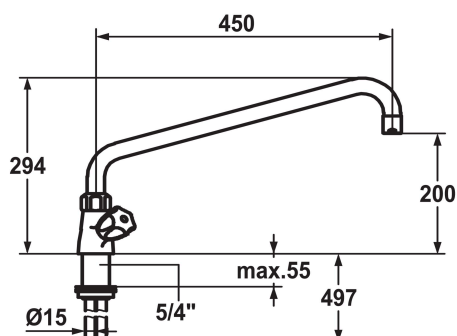

KWC GASTRO

Mélangeur - cuisine professionnelle

Modell-Linie: GASTRO | K.24.41.06.000C07 | 100947 | EAN/GTIN: 7612158045104

Robinetteries | Robinets à monocommande

Numéro d'article

100945
chromeline, A 300

100947
chromeline, A 450

- * Mélangeur
- * Croisillon KWC CORONA en métal, détachable
- * Bec orientable 360°
- avec presse-étoupe resserrable
- embout brise-jet
- * OptimalSpace - un espace de lavage ou de travail généreux

Projection A

A300

A450

- * Tête de robinet à clapet plat M20 x 1.25
- siège en acier inox
- * Raccords tubulures cuivre ø15 mm
- * Fixation par tige filetée 1 ¼"
- * Perçage utile ø42 mm

Données techniques

Débit	65 l/min (3 bar)
Raccord	Raccords tubulures cuivre
goulot	orientable
Code couleur	chromeline
Type d'installation	montage vertical
Type de robinet	Zweigriffmischer
Dimension de la hauteur	294
Groupe de bruit pour la robinetterie	II
Projection A	A450
Dimension de la sortie d'eau	200
Matière	Laiton