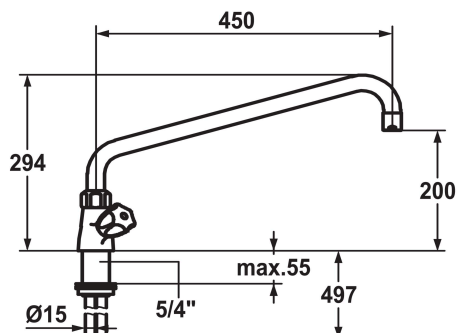

## KWC GASTRO

Mélangeur - cuisine professionnelle

Modell-Linie: GASTRO | K.24.41.06.000C07 | 100947 | EAN/GTIN: 7612158045104

Robinetteries | Robinets à monocommande

### Numéro d'article

**100945**  
chromeline, A 300

**100947**  
chromeline, A 450

- \* Mélangeur
- \* Croisillon KWC CORONA en métal, détachable
- \* Bec orientable 360°
- avec presse-étoupe resserrable
- embout brise-jet
- \* OptimalSpace - un espace de lavage ou de travail généreux

### Projection A

A300

A450

- \* Tête de robinet à clapet plat M20 x 1.25
- siège en acier inox
- \* Raccords tubulaires cuivre ø15 mm
- \* Fixation par tige filetée 1 ¼"
- \* Perçage utile ø42 mm

### Données techniques

Débit	65 l/min (3 bar)
Raccord	Raccords tubulaires cuivre
goulot	orientable
Code couleur	chromeline
Type d'installation	montage vertical
Type de robinet	Zweigriffmischer
Dimension de la hauteur	294
Groupe de bruit pour la robinetterie	II
Projection A	A450
Dimension de la sortie d'eau	200
Matière	Laiton
teamNumber	727342
sanitasTroeschNumber	6119 103.501