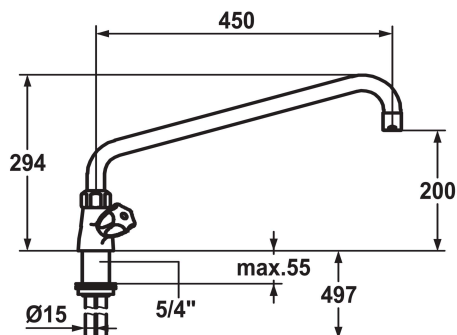

KWC GASTRO

Miscelatore a due manopole - cucina professionale

Modell-Linie: GASTRO | K.24.41.06.000C07 | 100947 | EAN/GTIN: 7612158045104

Rubinetterie per bagni | Rubinetterie monocomando

Numero di articolo

100945
chromeline, A 300

100947
chromeline, A 450

- * Rubinetteria a due manopole
- * Maniglie metalliche KWC CORONA, estraibili
- * Bocca orientabile 360°
- con premistoppa
- rompigetto
- * OptimalSpace - ampia zona di lavoro e di lavaggio

Proiezione A

A300

A450

- * Parte superiore della valvola a base piatta M20 x 1.25
- sede valvola in acciaio inossidabile
- * Tubi di rame ø15 mm
- * Fissaggio tramite raccordo filettato 1 1/4"
- * Foratura ø42 mm

Dati tecnici

Portata	65 l/min (3 bar)
Raccordo	Raccordi con tubetti in rame
Bocca	orientabile
Codice colore	chromeline
Tipo di installazione	montaggio fisso
Tipo di rubinetto	Zweigriffmischer
Dimensioni in altezza	294
Classe di rumorosità	II
Proiezione A	A450
Dimensioni uscita acqua	200
Materiale	Ottone
teamNumber	727342
sanitasTroeschNumber	6119 103.501