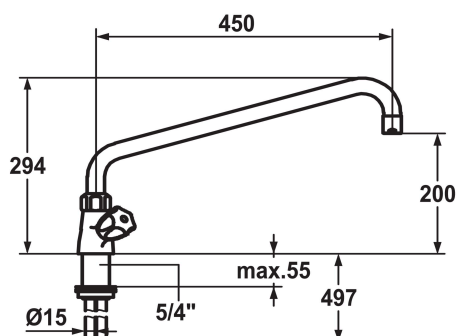

KWC GASTRO

Miscelatore a due manopole - cucina professionale

Modell-Linie: GASTRO | K.24.41.06.000C07 | 100947 | EAN/GTIN: 7612158045104

Rubinetterie per bagni | Rubinetterie monocomando

Numero di articolo

100945
chromeline, A 300

100947
chromeline, A 450

- * Rubinetteria a due manopole
- * Maniglie metalliche KWC CORONA, estraibili
- * Bocca orientabile 360°
- con premistoppa
- rompigetto
- * OptimalSpace - ampia zona di lavoro e di lavaggio

Proiezione A

A300

A450

- * Parte superiore della valvola a base piatta M20 x 1.25
- sede valvola in acciaio inossidabile
- * Tubi di rame ø15 mm
- * Fissaggio tramite raccordo filettato 1 1/4"
- * Foratura ø42 mm

Dati tecnici

Portata	65 l/min (3 bar)
Raccordo	Raccordi con tubetti in rame
bocca	orientabile
Codice colore	chromeline
Tipo di installazione	montaggio fisso
Tipo di rubinetto	Zweigriffmischer
Dimensioni in altezza	294
Classe di rumorosità	II
Proiezione A	A450
Dimensioni uscita acqua	200
Materiale	Ottone