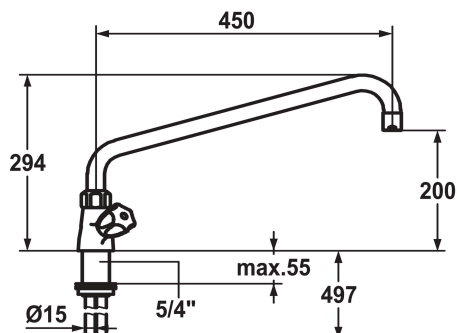

### Artikelnummer

**100945**  
chromeline, A 300

**100947**  
chromeline, A 450

- \* Tweegreepsmengkraan
- \* KWC CORONA metalen grepen, afneembaar
- \* Draaibare uitloop 360°
- met instelbare pakkingbus
- straalregelmondstuk
- \* OptimalSpace - Royale was- en werkomgeving

### Projectie A

A300

A450

- \* Platte dichtingen M20 x 1.25
- roestvrijstalen klepzitting
- \* Koperbuisaansluitingen ø15 mm
- \* Bevestiging met schroefdraadhuls 1 1/4"
- \* Tafelboring ø42 mm

chromeline

Type installatie

staande montage

Kraan type

Zweigriffmischer

Hoogteafmeting

294

geluidsklasse

II

Projectie A

A450

Afmetingen wateruitlaat

200

Materiaal

Messing