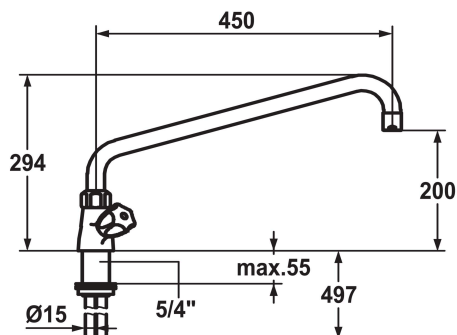

**KWC GASTRO**

Tweegreepsmengkraan - centrale keuken

Modell-Linie: GASTRO | K.24.41.06.000C07 | 100947 | EAN/GTIN: 7612158045104

Kranen | Eengreepkranen

**Artikelnummer**

**100945**  
chromeline, A 300

**100947**  
chromeline, A 450

A300

A450

- \* Platte dichtingen M20 x 1.25
- roestvrijstalen klepzitting
- \* Koperbuisaansluitingen ø15 mm
- \* Bevestiging met schroefdraadhuls 1 1/4"
- \* Tafelboring ø42 mm

**Technical Data**

A\_Spout\_Spray

staande montage

Faucet\_typ

Zweigriffmischer

Hoogteafmeting

294

G\_Acoustic\_group

II

Projection\_A

A450

Afmetingen wateruitlaat

200

Materiaal

Messing