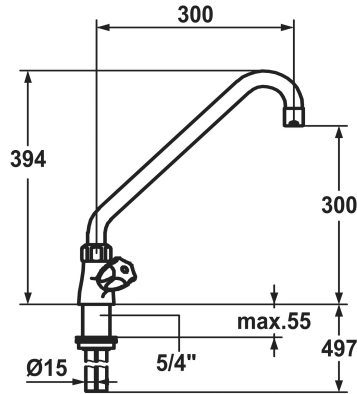

KWC GASTRO Zweigriffmischer - Grossküche

Modell-Linie: GASTRO | K.24.41.A2.000C07
Armaturen | Manuelle Armaturen

Artikel-Nummer

101755
chromeline, A 300, B 300, C 394

- * Zweigriffmischer
- * KWC CORONA Metallgriffe, abziehbar
- * Schwenkauslauf 360°
- mit nachziehbarer Stopfbüchse
- Strahlregler-Mundstück
- * OptimalSpace - grosszügiger Wasch- / Arbeitsbereich

- * Flachtellerventiloberteil M20 x 1.25
- Edelstahl Ventilsitz
- * Kupferrohranschlüsse ø15 mm
- * Befestigung mit Gewindestutzen 1 ¼"
- * Tischbohrung ø42 mm

Technische Daten

Auslaufmenge	98 l/min (3 bar)
Ausladung C	C 394
Anschluss	Kupferrohranschlüsse
Ausladung B	B 300
Farbcode	chromeline
Installationsart	Standmontage
Armaturtyp	Zweigriffmischer
Mass Höhe	394
Armaturengeräuschgruppe	U
Ausladung A	A 300
Mass-Wasseraustritt	300
Material	Messing