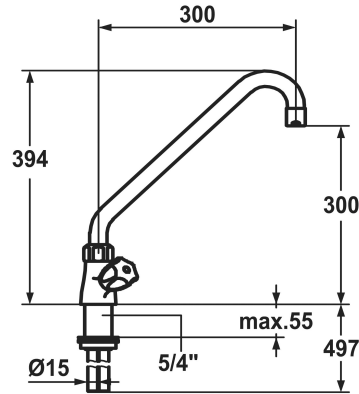

KWC GASTRO Zweigriffmischer - Grossküche

Modell-Linie: GASTRO | K.24.41.A2.000C07
Armaturen | Manuelle Armaturen

Artikel-Nummer

101755
chromeline, A 300, B 300, C 394

- * Zweigriffmischer
- * KWC CORONA Metallgriffe, abziehbar
- * Schwenkauslauf 360°
- mit nachziehbarer Stopfbüchse
- Strahlregler-Mundstück
- * OptimalSpace - grosszügiger Wasch- / Arbeitsbereich

- * Flachtellerventiloberteil M20 x 1.25
- Edelstahl Ventilsitz
- * Kupferrohranschlüsse Ø15 mm
- * Befestigung mit Gewindestutzen 1 1/4"
- * Tischbohrung Ø42 mm

Technische Daten

Auslaufmenge	98 l/min (3 bar)
Ausladung C	C 394
Anschluss	Kupferrohranschlüsse
Ausladung B	B 300
Farbcode	chromeline
Installationsart	Standmontage
Armaturtyp	Zweigriffmischer
Mass Höhe	394
Armaturengeräuschgruppe	U
Ausladung A	A 300
Mass-Wasseraustritt	300
Material	Messing

Ersatzteile

KWC GASTRO
Zweigriffmischer - Grossküche

Modell-Linie: GASTRO | K.24.41.A2.000C07
Armaturen | Manuelle Armaturen

CORONA Metallgriff

503008
Z.503.008.000

CORONA Metallgriff

503009
Z.503.009.000
