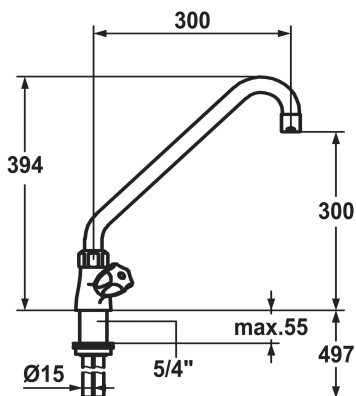

KWC GASTRO
Mélangeur - cuisine professionnelle

Modell-Linie: **GASTRO** | K.24.41.A2.000C07 | 101755 | EAN/GTIN: 7612158045258
Robinetteries | Robinets à monocommande

Numéro d'article

101755
chromeline, A 300, B 300, C 394

- * Mélangeur
- * Croisillon KWC CORONA en métal, détachable
- * Bec orientable 360°
- avec presse-étoupe resserrable
- embout brise-jet
- * OptimalSpace - un espace de lavage ou de travail généreux

- * Tête de robinet à clapet plat M20 x 1.25
- siège en acier inox
- * Raccords tubulures cuivre ø15 mm
- * Fixation par tige filetée 1 ¼"
- * Perçage utile ø42 mm

Données techniques

Débit
Projection C
Raccord
Projection B
Code couleur
Type d'installation
Type de robinet
Dimension de la hauteur
Groupe de bruit pour la robinetterie
Projection A
Dimension de la sortie d'eau
Matière

98 l/min (3 bar)
C394
Raccords tubulures cuivre
B300
chromeline
montage vertical
Zweigriffmischer
394
U
A300
300
Laiton