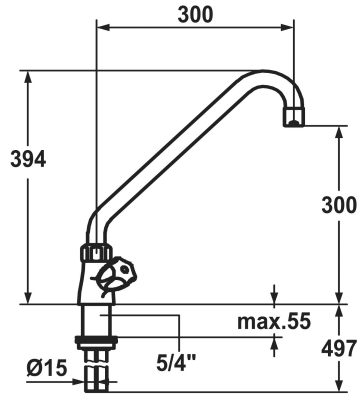

KWC GASTRO

Miscelatore a due manopole - cucina professionale

Modell-Linie: GASTRO | K.24.41.A2.000C07

Rubinetterie per bagni | Rubinetterie monocomando

Numero di articolo

101755

chromeline, A 300, B 300, C 394

- * Rubinetteria a due manopole
- * Maniglie metalliche KWC CORONA, estraibili
- * Bocca orientabile 360°
- con premistoppa
- rompigitto
- * OptimalSpace - ampia zona di lavoro e di lavaggio

- * Parte superiore della valvola a base piatta M20 x 1.25
- sede valvola in acciaio inossidabile
- * Tubi di rame Ø15 mm
- * Fissaggio tramite raccordo filettato 1 1/4"
- * Foratura Ø42 mm

Dati tecnici

Portata	98 l/min (3 bar)
Proiezione C	C394
Raccordo	Raccordi con tubetti in rame
Proiezione B	B300
Codice colore	chromeline
Tipo di installazione	montaggio fisso
Tipo di rubinetto	Zweigriffmischer
Dimensioni in altezza	394
Classe di rumorosità	U
Proiezione A	A300
Dimensioni uscita acqua	300
Materiale	Ottone