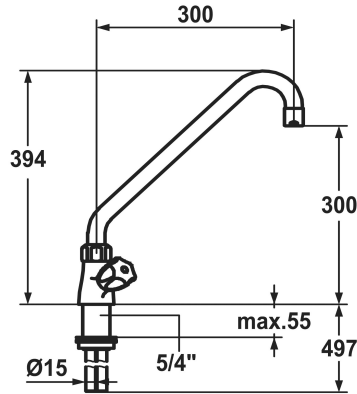

## KWC GASTRO

Tweegreepsmengkraan - centrale keuken

Modell-Linie: GASTRO | K.24.41.A2.000C07

Kranen | Eengreepkranen

### Artikelnummer

**101755**

chromeline, A 300, B 300, C 394

- \* Tweegreepsmengkraan
- \* KWC CORONA metalen grepen, afneembaar
- \* Draaibare uitloop 360°
- met instelbare pakkingbus
- straalregelmondstuk
- \* OptimalSpace - Royale was- en werkomgeving

- \* Platte dichtingen M20 x 1.25
- roestvrijstalen klepzitting
- \* Koperbuisaansluitingen  $\varnothing 15$  mm
- \* Bevestiging met schroefdraadhuls 1 1/4"
- \* Tafelboring  $\varnothing 42$  mm

Hoogteafmeting

G\_Acoustic group

Projection\_A

Afmetingen wateruitlaat

Materiaal

98 l/min (3 bar)

C394

Koperbuisaansluitingen