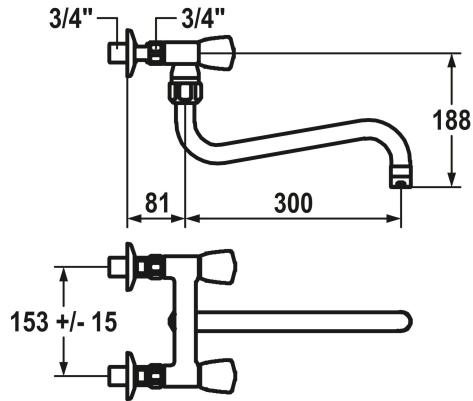

KWC GASTRO Zweigriffmischer - Grossküche

Modell-Linie: GASTRO | K.24.42.11.000C86
Armaturen | Manuelle Armaturen

Artikel-Nummer

118391
chromeline, AD 153±15, A 300

- * Zweigriffmischer
- * KWC CORONA Metallgriffe, abziehbar
- * Schwenkauslauf
- mit nachziehbarer Stopfbüchse
- Strahlregler-Mundstück

- * OptimalSpace - grosszügiger Wasch- / Arbeitsbereich
- * Flachtellerventiloberteil M20 x 1.25
- Edelstahl Ventilsitz
- * Wandanschlüsse 3/4" x 3/4", absperrbar L 40 exzentrisch 7.5 mm

Technische Daten

Auslaufmenge	120 l/min (3 bar)
Auslauf	schwenkbar
Farbcode	chromeline
Installationsart	Wandmontage
Armaturtyp	Zweigriffmischer
Armaturengeräuschgruppe	U
Ausladung A	A 300
Anschluss Mass	153+/- 15
Mass-Wasseraustritt	188
Material	Messing