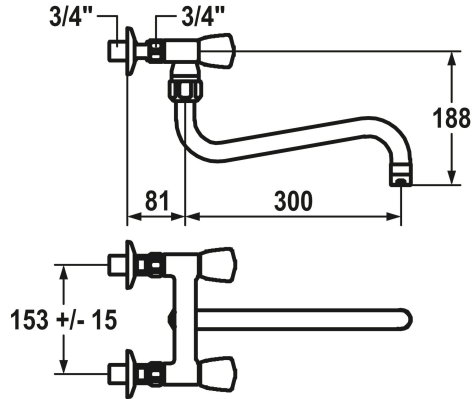

KWC GASTRO

Tweegreepsmengkraan - centrale keuken

Modell-Linie: GASTRO | K.24.42.11.000C86

Kranen | Eengreepkranen

Artikelnummer

118391
chromeline, AD 153±15, A 300

- * Tweegreepsmengkraan
- * KWC CORONA metalen grepen, afneembaar
- * Draaibare uitloop
- met instelbare pakkingbus
- straalregelmondstuk

- * OptimalSpace - Royale was- en werkomgeving
- * Platte dichtingen M20 x 1.25
- roestvrijstalen klepzitting
- * Wandaansluitingen 3/4" x 3/4", afsluitbaar L 40 excentrisch 7.5 mm

Technical Data

Doorstroomhoeveelheid	120 l/min (3 bar)
Uitloop	draaibaar
Kleurcode	chromeline
Type installatie	Wandmontage
Kraan type	Zweigriffmischer
geluidsklasse	U
Projectie A	A300
Connection measure	153+/- 15
Afmetingen wateruitlaat	188
Materiaal	Messing