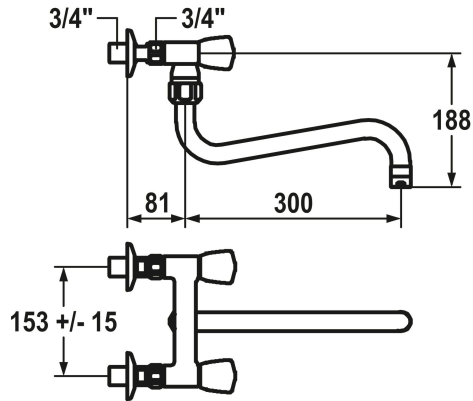

## KWC GASTRO

Tweegreepsmengkraan - centrale keuken

Modell-Linie: GASTRO | K.24.42.11.000C86

Kranen | Eengreepkranen

### Artikelnummer

**118391**

chromeline, AD 153±15, A 300

- \* Tweegreepsmengkraan
- \* KWC CORONA metalen grepen, afneembaar
- \* Draaibare uitloop
- met instelbare pakkingbus
- straalregelmondstuk

- \* OptimalSpace - Royale was- en werkomgeving
- \* Platte dichtingen M20 x 1.25
- roestvrijstalen klepzitting
- \* Wandaansluitingen 3/4" x 3/4", afsluitbaar L 40 excentrisch 7.5 mm

### Technical Data

A\_Spout\_Spray

120 l/min (3 bar)

Uitloop

draaibaar

Kleurcode

chromeline

Installation\_type

153+/- 15

Afmetingen wateruitlaat

188

Materiaal

Messing