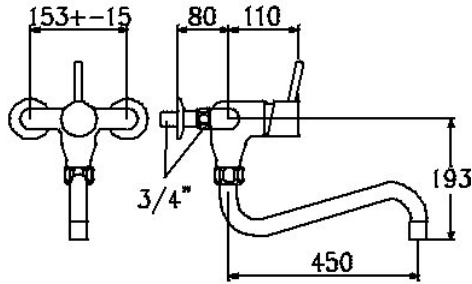

## KWC GASTRO Hebelmischer - Grossküche

Modell-Linie: GASTRO | K.24.32.16.000A86  
Armaturen | Manuelle Armaturen

### Artikel-Nummer

**122360**  
chromeline, AD 153±15, A 300

**122359**  
chromeline, AD 153±15, A 450

- \* Hebelmischer
- \* Schwenkauslauf
- mit nachziehbarer Stopfbüchse
- Strahlregler-Mundstück
- \* KWC Steuerpatrone XL 46 - Hochleistung

### Ausladung A

A 300

A 450

- mit Keramikscheibentechnik
- Auslaufmenge und Temperatur stufenlos einstellbar
- Temperaturbegrenzung
- \* Wandanschlüsse ¾" x ¾", absperrbar L 40 exzentrisch 7.5 mm

### Technische Daten

Auslaufmenge	50 l/min (3 bar)
Auslauf	fest
Farbcode	chromeline
Installationsart	Wandmontage
Armaturtyp	Hebelmischer
Armaturengeräuschgruppe	U
Ausladung A	A 450
Anschluss Mass	153±/- 15
Mass-Wasseraustritt	193
Material	Messing