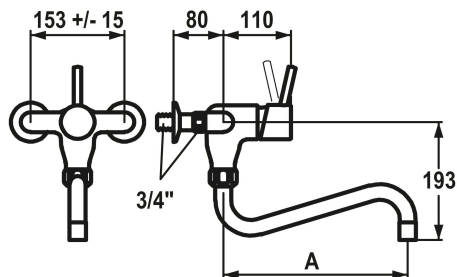

#### Artikel-Nummer

**122360**  
 chromeline, AD 153±15, A 300

**122359**  
 chromeline, AD 153±15, A 450

- \* Hebelmischer
- \* Schwenkauslauf
- mit nachziehbarer Stopfbüchse
- Strahlregler-Mundstück
- \* KWC Steuerpatrone XL 46 - Hochleistung

#### Ausladung A

A 300

A 450

- mit Keramikscheibentechnik
- Auslaufmenge und Temperatur stufenlos einstellbar
- Temperaturbegrenzung
- \* Wandanschlüsse ¾" x ¾", absperrbar L 40 exzentrisch 7.5 mm

#### Technische Daten

Auslaufmenge

50 l/min (3 bar)

Auslauf

fest

Farbcode

chromeline

Installationsart

Wandmontage

Armaturtyp

Hebelmischer

Armaturengeräuschgruppe

U

Ausladung A

A 300

Anschluss Mass