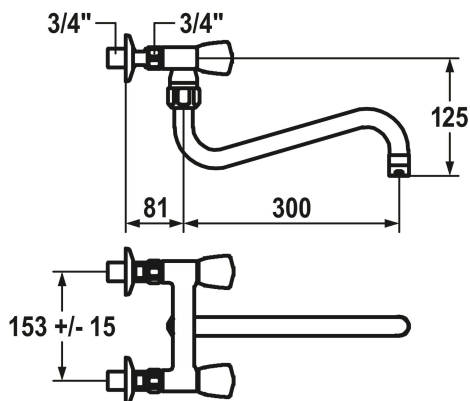

KWC GASTRO
Zweigriffmischer - Grossküche

Modell-Linie: **GASTRO** | **K.24.42.13.000C86** | **124036** | EAN/GTIN: **7612158490119**
Armaturen | Manuelle Armaturen

Artikel-Nummer

124036
chromeline, AD 153±15, A 300

- * Zweigriffmischer
- * KWC CORONA Metallgriffe, abziehbar
- * Schwenkauslauf
- mit nachziehbarer Stopfbüchse
- Strahlregler-Mundstück

- * OptimalSpace - grosszügiger Wasch- / Arbeitsbereich
- * Flachtellerventiloberteil M20 x 1.25
- Edelstahl Ventilsitz
- * Wandanschlüsse 3/4" x 3/4", absperrbar L 40 exzentrisch 7.5 mm

Technische Daten

| | |
|-------------------------|-------------------|
| Auslaufmenge | 120 l/min (3 bar) |
| Farbcode | chromeline |
| Installationsart | Wandmontage |
| Armaturtyp | Zweigriffmischer |
| Mass Höhe | 33 |
| Armaturengeräuschgruppe | U |
| Ausladung A | A 300 |
| Anschluss Mass | 153+/- 15 |
| Mass-Wasseraustritt | 190 |
| Material | Messing |