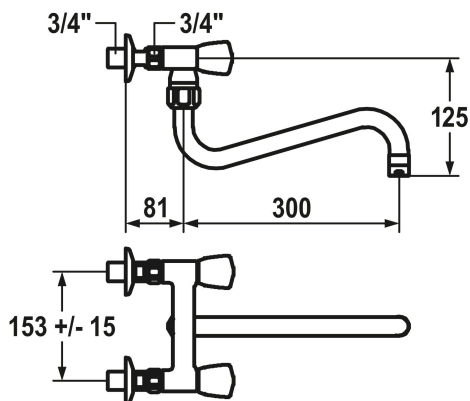

**KWC GASTRO**  
Zweigriffmischer - Grossküche

Modell-Linie: **GASTRO** | K.24.42.13.000C86 | 124036 | EAN/GTIN: 7612158490119  
Armaturen | Manuelle Armaturen

**Artikel-Nummer**

**124036**  
chromeline, AD 153±15, A 300

- \* Zweigriffmischer
- \* KWC CORONA Metallgriffe, abziehbar
- \* Schwenkauslauf
- mit nachziehbarer Stopfbüchse
- Strahlregler-Mundstück

- \* OptimalSpace - grosszügiger Wasch- / Arbeitsbereich
- \* Flachtellerventiloberteil M20 x 1.25
- Edelstahl Ventilsitz
- \* Wandanschlüsse 3/4" x 3/4", absperrbar L 40 exzentrisch 7.5 mm

**Technische Daten**

Auslaufmenge	120 l/min (3 bar)
Farbcode	chromeline
Installationsart	Wandmontage
Armaturtyp	Zweigriffmischer
Mass Höhe	33
Armaturengeräuschgruppe	U
Ausladung A	A 300
Anschluss Mass	153+/- 15
Mass-Wasseraustritt	190
Material	Messing

**Ersatzteile**

**CORONA Metallgriff**

**CORONA Metallgriff**

**KWC GASTRO**  
Zweigriffmischer - Grossküche

**Modell-Linie: GASTRO | K.24.42.13.000C86 | 124036 | EAN/GTIN: 7612158490119**  
Armaturen | Manuelle Armaturen