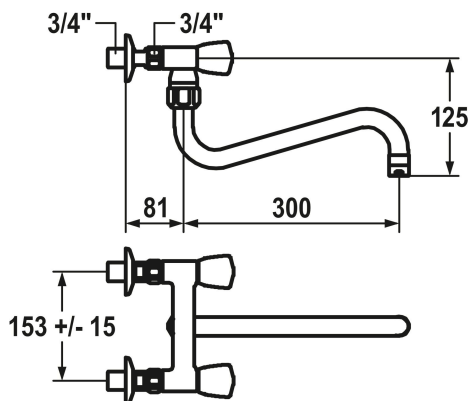

KWC GASTRO

Mélangeur - cuisine professionnelle

Modell-Linie: **GASTRO** | **K.24.42.13.000C86** | **124036** | EAN/GTIN: **7612158490119**
Robinetteries | Robinets à monocommande

Numéro d'article

124036
chromeline, AD 153±15 mm, A 300

- * Mélangeur
- * Croisillon KWC CORONA en métal, détachable
- * Bec orientable
- avec presse-étoupe resserrable
- embout brise-jet

- * OptimalSpace - un espace de lavage ou de travail généreux
- * Tête de robinet à clapet plat M20 x 1.25
- siège en acier inox
- * Raccords avec pointeaux d'arrêt 3/4" x 3/4" L 40 excentrique 7.5 mm

Données techniques

Débit	120 l/min (3 bar)
Code couleur	chromeline
Type d'installation	Montage mural
Type de robinet	Zweigriffmischer
Dimension de la hauteur	33
Groupe de bruit pour la robinetterie	U
Projection A	A300
Connexion mesure	153+/- 15
Dimension de la sortie d'eau	190
Matière	Laiton