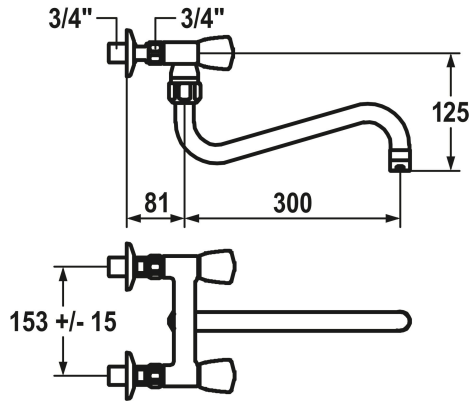

KWC GASTRO

Tweegreepsmengkraan - centrale keuken

Modell-Linie: GASTRO | K.24.42.13.000C86 | 124036 | EAN/GTIN: 7612158490119

Kranen | Eengreepkranen

Artikelnummer

124036
chromeline, AD 153±15, A 300

- * Tweegreepsmengkraan
- * KWC CORONA metalen grepen, afneembaar
- * Draaibare uitloop
- met instelbare pakkingbus
- straalregelmondstuk

- * OptimalSpace - Royale was- en werkomgeving
- * Platte dichtingen M20 x 1.25
- roestvrijstalen klepzitting
- * Wandaansluitingen 3/4" x 3/4", afsluitbaar L 40 excentrisch 7.5 mm

Technical Data

Doorstroomhoeveelheid	120 l/min (3 bar)
Kleurcode	chromeline
Type installatie	Wandmontage
Kraan type	Zweigriffmischer
Hoogteafmeting	33
geluidsklasse	U
Projectie A	A300
Connection measure	153+/- 15
Afmetingen wateruitlaat	190
Materiaal	Messing