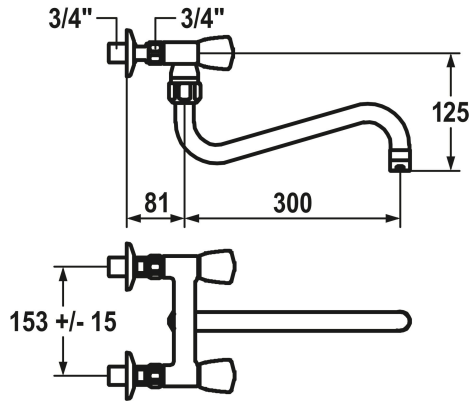

### Artikelnummer

**124036**

chromeline, AD 153±15, A 300

- \* Tweegreepsmengkraan
- \* KWC CORONA metalen grepen, afneembaar
- \* Draaibare uitloop
- met instelbare pakkingbus
- straalregelmondstuk

- \* OptimalSpace - Royale was- en werkomgeving
- \* Platte dichtingen M20 x 1.25
- roestvrijstalen klepzitting
- \* Wandaansluitingen 3/4" x 3/4", afsluitbaar L 40 excentrisch 7.5 mm

### Technical Data

A\_Spout\_Spray

120 l/min (3 bar)

Kleurcode

chromeline

Installation\_type

Wandmontage

Faucet\_typ

Zweigriffmischer

Hoogteafmeting

33

G\_Acoustic group

U

Projection\_A

A300

Connection measure

153+/- 15

Afmetingen wateruitlaat

190

Materiaal

Messing