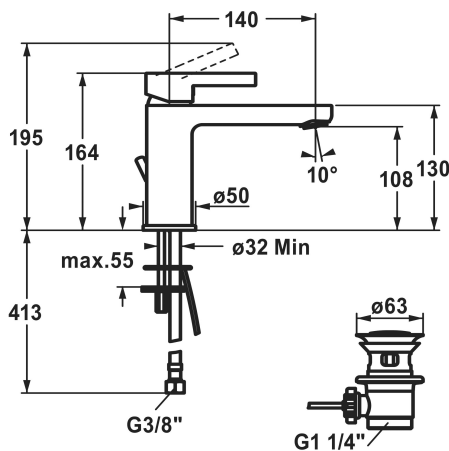

KWC FIT

Hebelmischer - Waschtisch

Modell-Linie: FIT | 12.548.042.000FL | 125417 | EAN/GTIN: 7612158537388

Armaturen | Manuelle Armaturen

Artikel-Nummer

125417
chromeline, A 140, flexible Anschlusschläuche, mit Ablaufventil

125418
chromeline, A 140, flexible Anschlusschläuche, ohne Ablaufventil

- * Hebelmischer
- * EcoProtect - Wasserspareinrichtung
- * Auslauf fest
- Neoperl® Perlator®
- * OptimalSpace - grosszügiger Wasch- / Arbeitsbereich
- * KWC Steuerpatrone M 35 OP

Hebelmischer

Mass Höhe

164

Armaturengeräuschgruppe

I

Ausladung A

A 140

Energie Etikette

A

Mass-Wasseraustritt

108

Material

Messing

Ersatzteile

KWC FIT
Hebelmischer - Waschtisch

Modell-Linie: FIT | 12.548.042.000FL | 125417 | EAN/GTIN: 7612158537388
Armaturen | Manuelle Armaturen