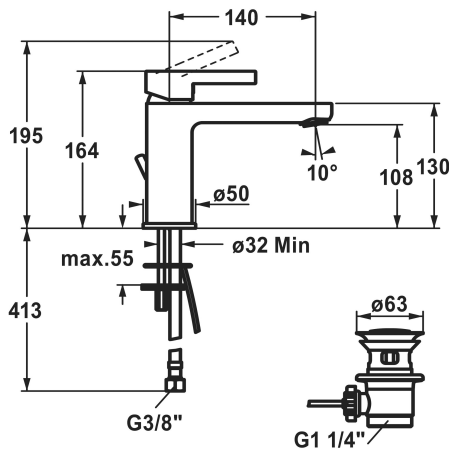

## KWC FIT Hebelmischer - Waschtisch

Modell-Linie: FIT | 12.548.042.000FL | 125417 | EAN/GTIN: 7612158537388  
Armaturen | Manuelle Armaturen

### Artikel-Nummer

- 125417**  
chromeline, A 140, flexible Anschlusschläuche, mit Ablaufventil
- 125418**  
chromeline, A 140, flexible Anschlusschläuche, ohne Ablaufventil

- \* Hebelmischer
- \* EcoProtect - Wasserspareinrichtung
- \* Auslauf fest
- Neoperl® Perlator®
- \* OptimalSpace - grosszügiger Wasch- / Arbeitsbereich
- \* KWC Steuerpatrone M 35 OP

### Technische Daten

Auslaufmenge	5 l/min (3 bar)
Ablaufgarnitur	mit Ablaufgarnitur
Anschluss	Flexible Anschlusschläuche
Auslauf	fest
Bedienung	topbedient
Farbcode	chromeline
Installationsart	Standmontage
Armatortyp	Hebelmischer
Mass Höhe	164
Armaturengeräuschgruppe	I
Ausladung A	A 140
Energie Etikette	A
Mass-Wasseraustritt	108
Material	Messing
teamNumber	725676.502
sanitasTroeschNumber	6111 353.501

### Ersatzteile

**KWC FIT**  
Hebelmischer - Waschtisch

Modell-Linie: FIT | 12.548.042.000FL | 125417 | EAN/GTIN: 7612158537388  
Armaturen | Manuelle Armaturen

**Steuerpatrone**

**538331**  
Z.537.710

**Ablaufventil**