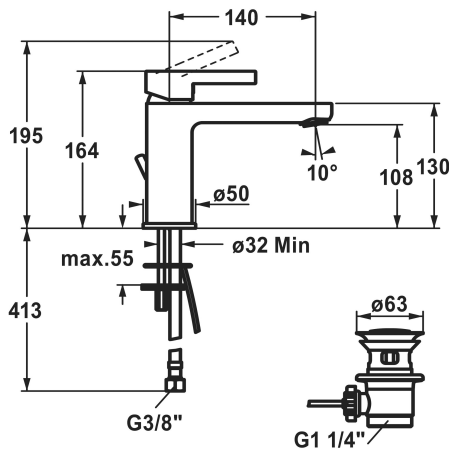

**KWC FIT**  
Hebelmischer - Waschtisch

Modell-Linie: FIT | 12.548.042.000FL | 125417 | EAN/GTIN: 7612158537388  
Armaturen | Manuelle Armaturen

**Artikel-Nummer**

- 125417**  
chromeline, A 140, flexible Anschlusschläuche, mit Ablaufventil
- 125418**  
chromeline, A 140, flexible Anschlusschläuche, ohne Ablaufventil

- mit Ablaufgarnitur
- ohne Ablaufgarnitur

- mit Keramikscheibentechnik
- Auslaufmenge und Temperatur stufenlos einstellbar
- Temperaturbegrenzung
- \* Flexible Anschlusschläuche 3/8"
- \* Befestigung mit Stehbolzen 2x M6 x 1
- \* Tischbohrung ø35 mm

**Technische Daten**

Auslaufmenge	5 l/min (3 bar)
Ablaufgarnitur	mit Ablaufgarnitur
Anschluss	Flexible Anschlusschläuche
Auslauf	fest
Bedienung	topbedient
Farbcode	chromeline
Installationsart	Standmontage
Armatortyp	Hebelmischer
Mass Höhe	164
Armaturengeräuschgruppe	I
Ausladung A	A 140
Energie Etikette	A
Mass-Wasseraustritt	108
Material	Messing

**Ersatzteile**

**KWC FIT**  
Hebelmischer - Waschtisch

Modell-Linie: FIT | 12.548.042.000FL | 125417 | EAN/GTIN: 7612158537388  
Armaturen | Manuelle Armaturen

**Steuerpatrone**

**538331**  
Z.537.710

**Ablaufventil**