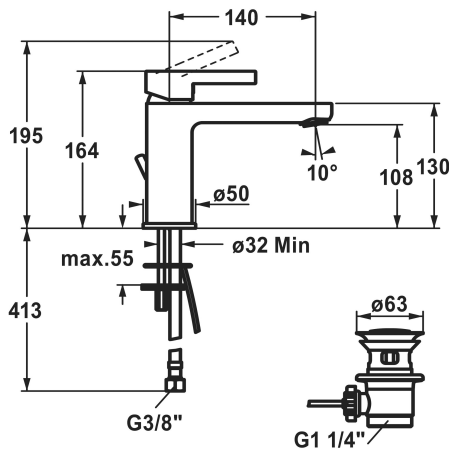

KWC FIT
Monomando

Modell-Linie: FIT | 12.548.042.000FL | 125417 | EAN/GTIN: 7612158537388
Griferías de lavabo | Grifo para lavabo

Número de artículo

125417
chromeline, A 140, flexible connection hoses, with pop-up valve

vaciador automático

con válvula de vaciado

sin válvula de vaciado

- Con tecnología de discos cerámicos
- Caudal y temperatura regulables
- Limitador de temperatura
- * Tubos conexión flexibles 3/8"
- * Fijación con perno vertical 2x M6 x 1
- * Medida orificios 35 mm

Datos técnicos

Caudal de salida	5 l/min (3 bar)
vaciador automático	con válvula de vaciado
Racors	tubos de conexión flexibles
caño	Fijado
Operación	accionamiento superior
Código de color	chromeline
Tipo de instalación	Standmontage
Tipo de grifo	Hebelmischer
Dimensión de la altura	164
Grupo de ruido	I
Proyección A	A140
Etiqueta energética	A
Dimensión de la altura	108
Material	Latón

Piezas de recambio

KWC FIT
Monomando

Modell-Linie: FIT | 12.548.042.000FL | 125417 | EAN/GTIN: 7612158537388
Griferías de lavabo | Grifo para lavabo

Control cartridge

538331
Z.537.710
