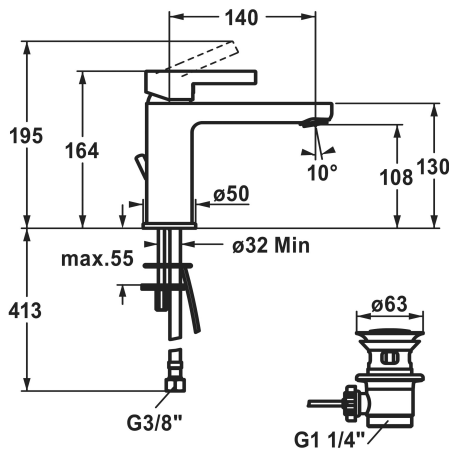

KWC FIT

Mitigeur à levier - lavabo

Modell-Linie: FIT | 12.548.042.000FL | 125417 | EAN/GTIN: 7612158537388

Robinetteries | Robinets à monocommande

Numéro d'article

125417
chromeline, A 140, flexibles, avec vidage

vidage

avec vidage

sans vidage

- Avec technique à disques céramique
- Réglage de débit et de température continu
- Limitation de température
- * Raccordements flexibles 3/8"
- * Fixation par tige filetée 2x M6 x 1
- * Perçage utile ø35 mm

Données techniques

Débit	5 l/min (3 bar)
vidage	avec vidage
Raccord	tuyaux de raccordement flexibles
goulot	Fixe
Commande	commande par le haut
Code couleur	chromeline
Type d'installation	montage vertical
Type de robinet	Hebelmischer
Dimension de la hauteur	164
Groupe de bruit pour la robinetterie	I
Projection A	A140
Label énergétique	A
Dimension de la sortie d'eau	108
Matière	Laiton

Pièces de rechange

KWC FIT
Mitigeur à levier - lavabo

Modell-Linie: FIT | 12.548.042.000FL | 125417 | EAN/GTIN: 7612158537388
Robinetteries | Robinets à monocommande

Cartouche

538331
Z.537.710

Vidage

538581
Z.538.581.000
