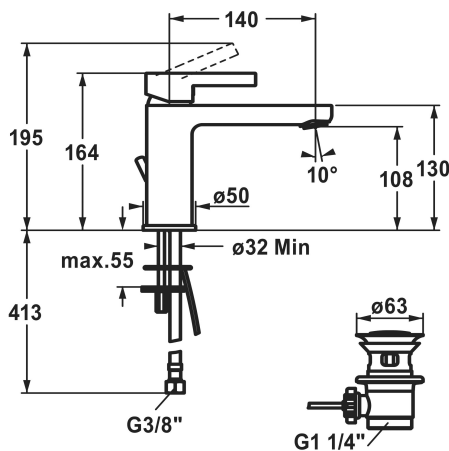

KWC FIT

Mitigeur à levier - lavabo

Modell-Linie: FIT | 12.548.042.000FL | 125417 | EAN/GTIN: 7612158537388
Robinetteries | Robinets à monocommande

Numéro d'article

125417
chromeline, A 140, flexibles, avec vidage

vidage

avec vidage

sans vidage

- Avec technique à disques céramique
- Réglage de débit et de température continu
- Limitation de température
- * Raccordements flexibles 3/8"
- * Fixation par tige filetée 2x M6 x 1
- * Perçage utile ø35 mm

Données techniques

Débit	5 l/min (3 bar)
vidage	avec vidage
Raccord	tuyaux de raccordement flexibles
goulot	Fixe
Commande	commande par le haut
Code couleur	chromeline
Type d'installation	montage vertical
Type de robinet	Hebelmischer
Dimension de la hauteur	164
Groupe de bruit pour la robinetterie	I
Projection A	A140
Label énergétique	A
Dimension de la sortie d'eau	108
Matière	Laiton
teamNumber	725676.502
sanitasTroeschNumber	6111 353.501

Pièces de rechange

KWC FIT
Mitigeur à levier - lavabo

Modell-Linie: FIT | 12.548.042.000FL | 125417 | EAN/GTIN: 7612158537388
Robinetteries | Robinets à monocommande

Cartouche

538331
Z.537.710

Vidage

538581
Z.538.581.000
