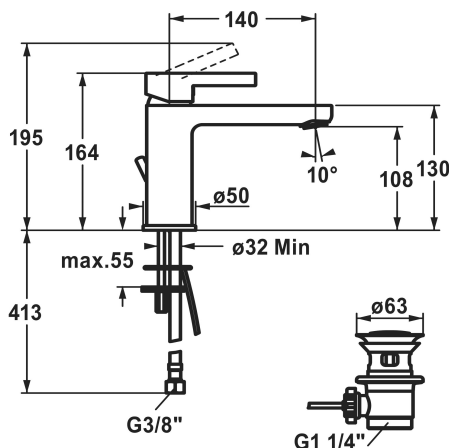

KWC FIT

Miscelatore a leva - lavabo

Modell-Linie: FIT | 12.548.042.000FL | 125417 | EAN/GTIN: 7612158537388

Rubinetterie per bagni | Rubinetterie monocomando

Numero di articolo

125417
chromeline, A 140, flessibili, con valvola di scarico

piletta

con comando per scarico

senza piletta

- Con tecnica a dischi in ceramica
- Regolazione continua della portata e della temperatura
- Limitazione della temperatura
- * Tubi flessibili di collegamento da 3/8"
- * Fissaggio tramite vite passante 2x M6 x 1
- * Foratura ø35 mm

Dati tecnici

Portata	5 l/min (3 bar)
piletta	con comando per scarico
Raccordo	tubi di collegamento flessibili
Bocca	Fissato
Operazione	azionamento superiore
Codice colore	chromeline
Tipo di installazione	montaggio fisso
Tipo di rubinetto	Hebelmischer
Dimensioni in altezza	164
Classe di rumorosità	I
Proiezione A	A140
Etichetta energetica	A
Dimensioni uscita acqua	108
Materiale	Ottone
teamNumber	725676.502
sanitasTroeschNumber	6111 353.501

Pezzi di ricambio

KWC FIT

Miscelatore a leva - lavabo

Modell-Linie: FIT | 12.548.042.000FL | 125417 | EAN/GTIN: 7612158537388

Rubinerterie per bagni | Rubinerterie monocomando

Cartuccia

538331
Z.537.710

Valvola di scarico