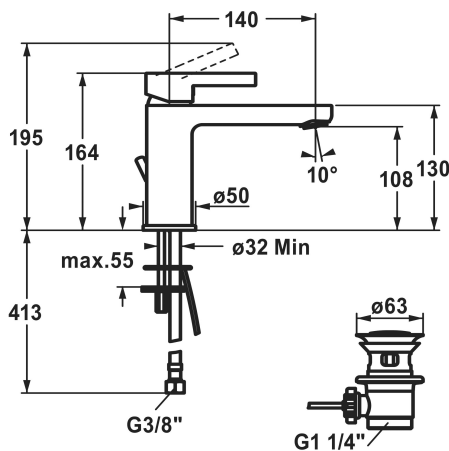

KWC FIT

Miscelatore a leva - lavabo

Modell-Linie: FIT | 12.548.042.000FL | 125417 | EAN/GTIN: 7612158537388

Rubinetterie per bagni | Rubinetterie monocomando

Numero di articolo

125417
chromeline, A 140, flessibili, con valvola di scarico

scarico

con comando per scarico

senza piletta

- Con tecnica a dischi in ceramica
- Regolazione continua della portata e della temperatura
- Limitazione della temperatura
- * Tubi flessibili di collegamento da 3/8"
- * Fissaggio tramite vite passante 2x M6 x 1
- * Foratura ø35 mm

Dati tecnici

Portata	5 l/min (3 bar)
scarico	con comando per scarico
Raccordo	tubi di collegamento flessibili
bocca	Fissato
Operazione	azionamento superiore
Codice colore	chromeline
Tipo di installazione	montaggio fisso
Tipo di rubinetto	Hebelmischer
Dimensioni in altezza	164
Classe di rumorosità	I
Proiezione A	A140
Etichetta energetica	A
Dimensioni uscita acqua	108
Materiale	Ottone

Pezzi di ricambio

KWC FIT

Miscelatore a leva - lavabo

Modell-Linie: FIT | 12.548.042.000FL | 125417 | EAN/GTIN: 7612158537388

Rubinerterie per bagni | Rubinerterie monocomando

Cartuccia

538331
Z.537.710

Valvola di scarico