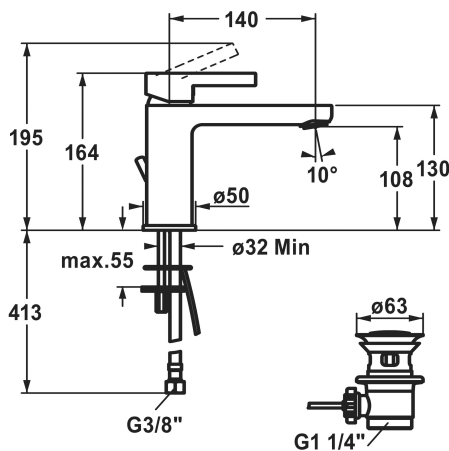

### Artikelnummer

**125417**  
chromeline, A 140, flexibele aansluitslangen, met aftapkraan

**125418**  
chromeline, A 140, flexibele aansluitslangen, zonder aftapkraan

- \* Eengreepsmengkraan
- \* EcoProtect - waterbesparende inrichting
- \* Vaste uitloop
- Neoperl® Perlator®
- \* OptimalSpace - Royale was- en werkomgeving
- \* KWC patroon M 35 OP

### afvoergarnituur

met aftapkraan

zonder aftapkraan

- Met keramische-schijventechniek
- Debiet en temperatuur traploos instelbaar
- Temperatuurbegrenzing
- \* Flexibele aansluitslangen 3/8"
- \* Bevestiging met tapeind 2x M6 x 1
- \* Tafelboring ø35 mm

### Technical Data

Doorstroomhoeveelheid

5 l/min (3 bar)

afvoergarnituur

met aftapkraan

schroefverbindingen

flexibele aansluitslangen

Uitloop

A

Afmetingen wateruitlaat

108

Materiaal

Messing