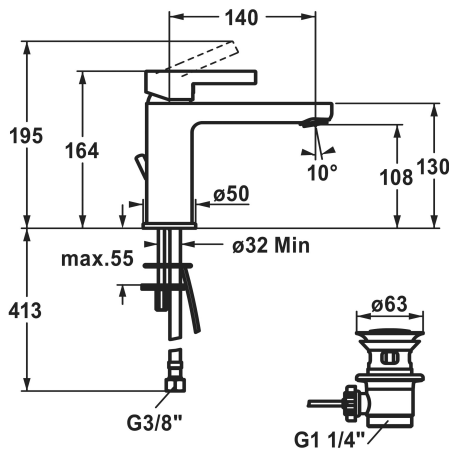

KWC FIT

Eengreepsmengkraan - wastafel

Modell-Linie: FIT | 12.548.042.000FL | 125417 | EAN/GTIN: 7612158537388

Kranen | Eengreepkranen

Artikelnummer

125417
chromeline, A 140, flexibele aansluitslangen, met aftapkraan

afvoergarnituur

met aftapkraan

zonder aftapkraan

- Met keramische-schijventechniek
- Debiet en temperatuur traploos instelbaar
- Temperatuurbegrenzing
- * Flexibele aansluitslangen 3/8"
- * Bevestiging met tapeind 2x M6 x 1
- * Tafelboring ø35 mm

Technical Data

A_Spout_Spray

5 l/min (3 bar)

afvoergarnituur

met aftapkraan

Connection

flexibele aansluitslangen

Uitloop

A

Afmetingen wateruitlaat

108

Materiaal

Messing