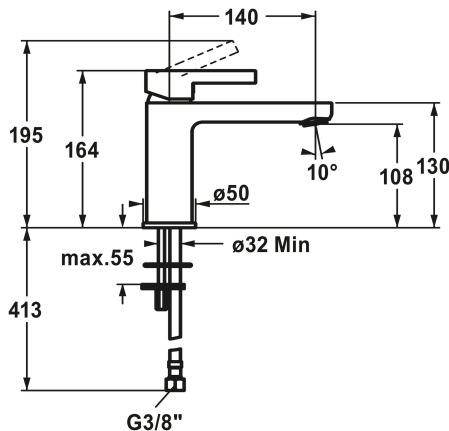

KWC FIT Hebelmischer - Waschtisch

Modell-Linie: FIT | 12.548.052.000FL | 125418 | EAN/GTIN: 7612158537395
Armaturen | Manuelle Armaturen

Artikel-Nummer

- 125417**
chromeline, A 140, flexible Anschlusschläuche, mit Ablaufventil
- 125418**
chromeline, A 140, flexible Anschlusschläuche, ohne Ablaufventil

- mit Keramikscheibentechnik
- Auslaufmenge und Temperatur stufenlos einstellbar
- Temperaturbegrenzung
- * Flexible Anschlusschläuche 3/8"
- * Befestigung mit Stehbolzen 2x M6 x 1
- * Tischbohrung ø35 mm

Technische Daten

Auslaufmenge	5 l/min (3 bar)
Ablaufgarnitur	ohne Ablaufgarnitur
Anschluss	Flexible Anschlusschläuche
Auslauf	fest
Bedienung	topbedient
Farbcode	chromeline
Installationsart	Standmontage
Armaturtyp	Hebelmischer
Mass Höhe	164
Armaturengeräuschgruppe	I
Ausladung A	A 140
Energie Etikette	A
Mass-Wasseraustritt	108
Material	Messing

Ersatzteile

KWC FIT
Hebelmischer - Waschtisch

Modell-Linie: FIT | 12.548.052.000FL | 125418 | EAN/GTIN: 7612158537395
Armaturen | Manuelle Armaturen

Steuerpatrone

538331
Z.537.710
